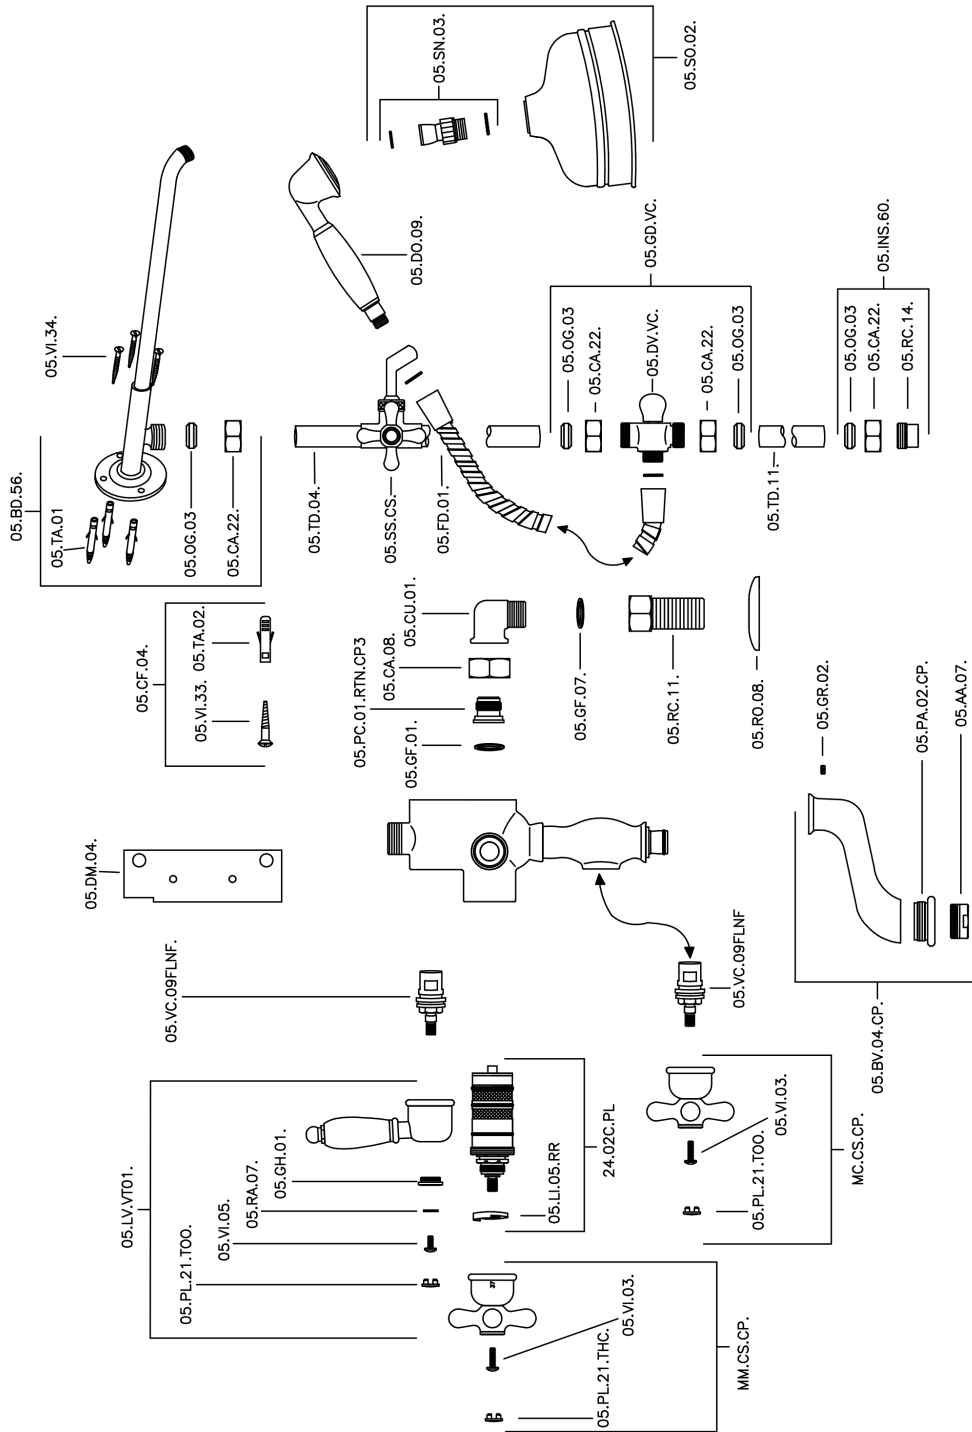

Colonna vasca termostatica 3 funzioni CROISETTE_592.CS21H.

MODELLO **592.CS21H.**

Colonna vasca termostatica 3 funzioni,deviatore 2 uscite,colonna fissa,2 rubinetti d'arresto,supporto doccetta scorrevole,doccetta monogetto Classica D.53 mm in ottone,soffione tondo D.200 mm in Ottone,flex Ottone 150 cm

FINITURE DISPONIBILI

AG AG Oro Antico

BA BA Vecchio Bronzo

CR CR Cromo

2W 2W Oro Spazzolato

CARATTERISTICHE

Ricambio Cartuccia **24.04A.PP**

Cartuccia Termostatica Plus P 8X20

Termostatico

Il Termostatico Huber è il tuo personale gestore dell'acqua che ti aiuta a gestire e controllare acqua ed energia senza sprechi.

Colonna vasca termostatica 3 funzioni CROISSETTE_592.CS21H.

592.CS21H.

<http://www.huberitalia.com/colonna-vasca-termostatica-3-funzioni-croisette-592-cs21h>

2024-12-22