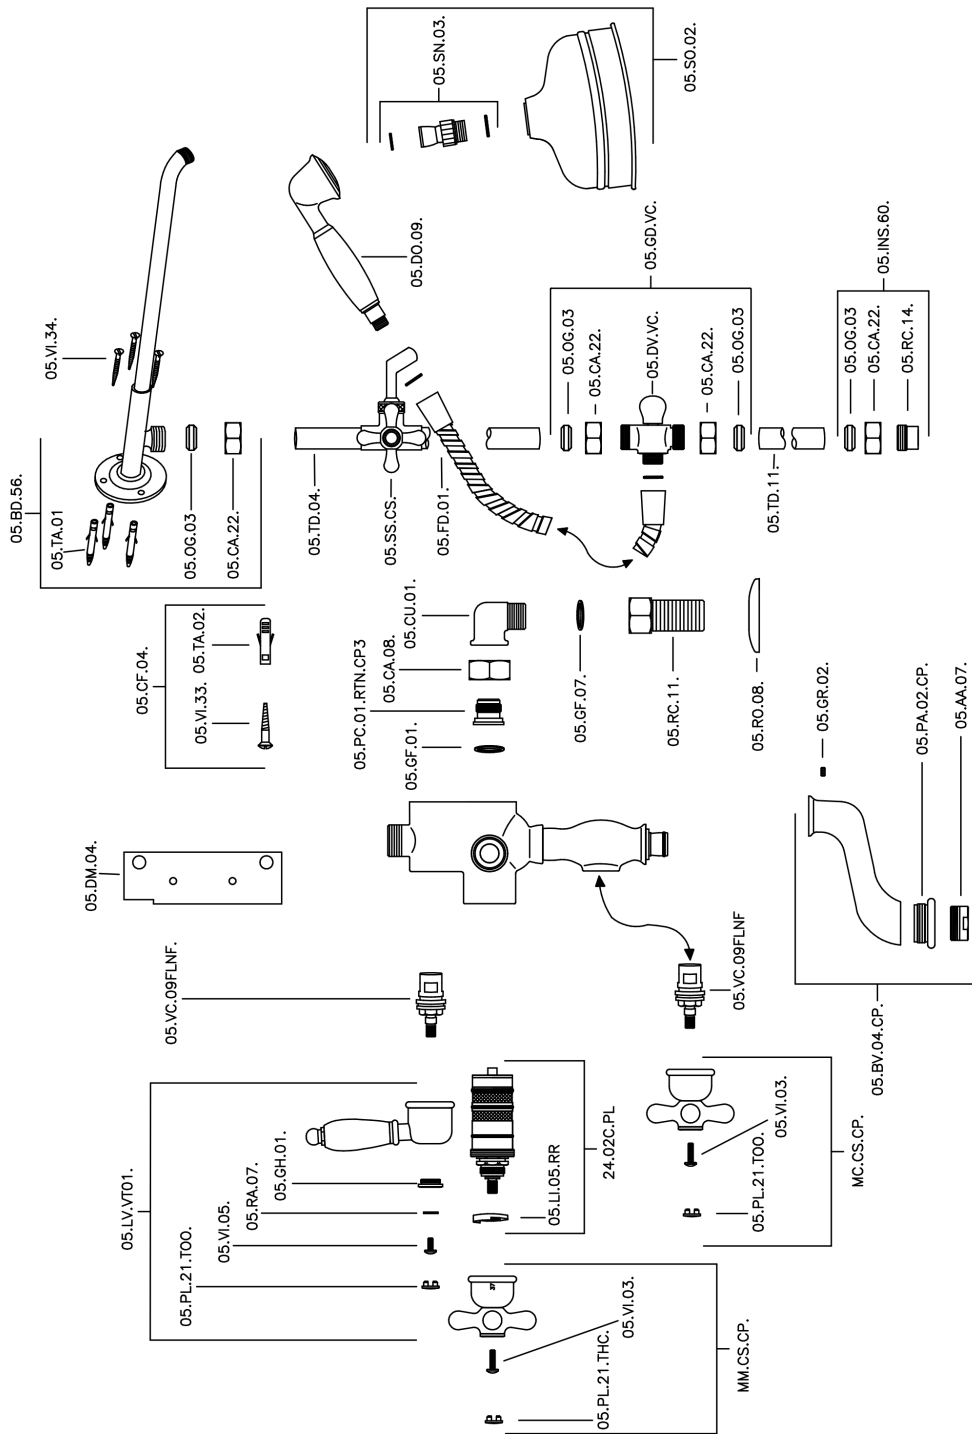

Colonna vasca termostatica 3 funzioni CROISETTE_592.CS21H.

MODELLO **592.CS21H.**

Colonna vasca termostatica 3 funzioni,deviatore 2 uscite,colonna fissa,2 rubinetti d'arresto,supporto doccetta scorrevole,doccetta monogetto Classica D.53 mm in ottone,soffione tondo D.200 mm in Ottone,flex Ottone 150 cm

FINITURE DISPONIBILI

AG AG Oro Antico

BA BA Vecchio Bronzo

CR CR Cromo

2W 2W Oro Spazzolato

CARATTERISTICHE

Ricambio Cartuccia **24.04A.PP**

Cartuccia Termostatica Plus P 8X20

Termostatico

Il Termostatico Huber è il tuo personale gestore dell'acqua che ti aiuta a gestire e controllare acqua ed energia senza sprechi.

Colonna vasca termostatica 3 funzioni CROISSETTE_592.CS21H.

592.CS21H.

<http://www.huberitalia.com/colonna-vasca-termostatica-3-funzioni-croisette-592-cs21h>

2024-12-22