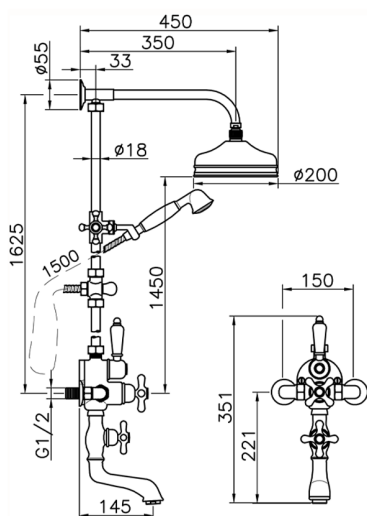

Colonna vasca termostatica 3 funzioni CROISETTE_592.CS21H.

MODELLO **592.CS21H.**

Colonna vasca termostatica 3 funzioni,deviatore 2 uscite,colonna fissa,2 rubinetti d'arresto,supporto doccetta scorrevole,doccetta monogetto Classica D.53 mm in ottone,soffione tondo D.200 mm in Ottone,flex Ottone 150 cm

FINITURE DISPONIBILI

AG AG Oro Antico

BA BA Vecchio Bronzo

CR CR Cromo

2W 2W Oro Spazzolato

CARATTERISTICHE

Ricambio Cartuccia **24.04A.PP**

Cartuccia Termostatica Plus P 8X20

<http://www.huberitalia.com/colonna-vasca-termostatica-3-funzioni-croisette-592-cs21h>

2024-12-22