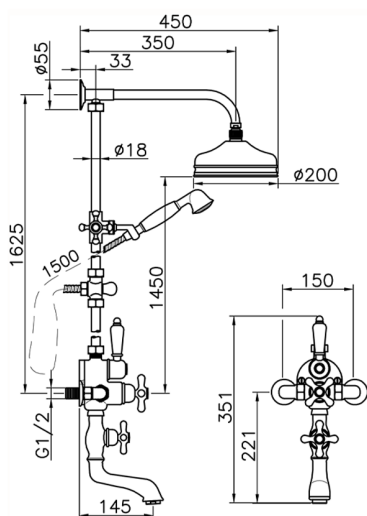

Colonna vasca termostatica 3 funzioni CROISETTE_592.CS21H.

MODELLO **592.CS21H.**

Colonna vasca termostatica 3 funzioni,deviatore 2 uscite,colonna fissa,2 rubinetti d'arresto,supporto doccetta scorrevole,doccetta monogetto Classica D.53 mm in ottone,soffione tondo D.200 mm in Ottone,flex Ottone 150 cm

FINITURE DISPONIBILI

AG AG Oro Antico

BA BA Vecchio Bronzo

CR CR Cromo

2W 2W Oro Spazzolato

CARATTERISTICHE

Ricambio Cartuccia **24.04A.PP**

Cartuccia Termostatica Plus P 8X20