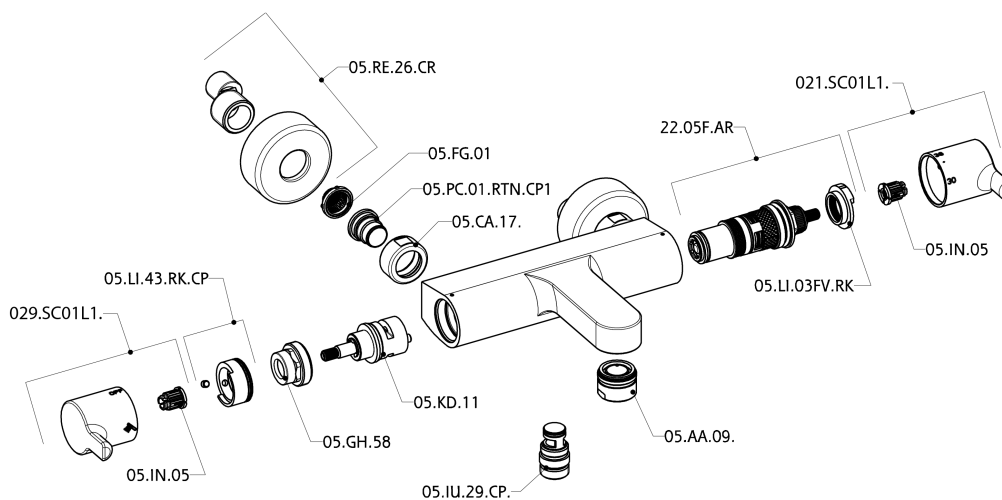

Miscelatore termostatico vasca H2_H2T21010

H2T21010

<http://www.huberitalia.com/miscelatore-termostatico-vasca-h2-h2t21010>

2025-01-02