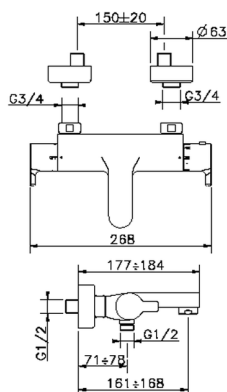

Miscelatore termostatico vasca H2_H2T21010

MODELLO **H2T21010**

Miscelatore termostatico vasca, senza completo doccia, attacco per flessibile 1/2" M

FINITURE DISPONIBILI

CARATTERISTICHE

Ricambio Cartuccia **22.03A.AR - ZZ97080004**

Cartuccia Termostatica Argo 1 (filtro corto)

DeviaStop

La tecnologia Devia Stop di Huber consente con un semplice movimento rotativo di gestire la portata dell'acqua e di scegliere la modalità d'erogazione (soffione, doccetta a mano).

Termostatico

Il Termostatico Huber è il tuo personale gestore dell'acqua che ti aiuta a gestire e controllare acqua ed energia senza sprechi.