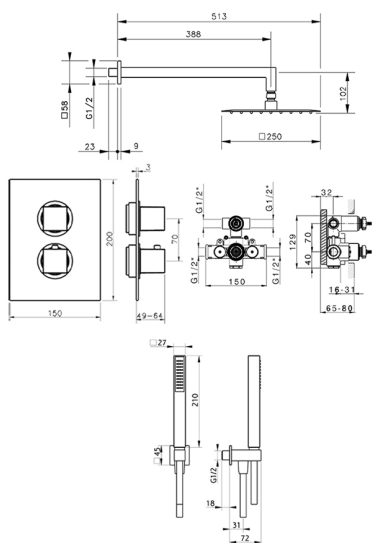

Kit completo miscelatore termostatico doc. incasso NUOVA EGO_NE0KT010

MODELLO **NE0KT010**

Kit completo miscelatore termostatico doc.incasso,miscelatore termostatico incasso 1/2",deviastop 2 uscite,supporto doccetta murale con presa d'acqua,braccio L.400 mm,soffione quadro 250x250 mm sp.2 mm in INOX,doccetta monogetto minimalista quadra 27x27 mm ABS,presa d'acqua 1/2",flessibile liscio SILVERFLEX 150 cm

FINITURE DISPONIBILI

-  **21** 21 Cromo
-  **2F** 2F Nichel Spazzolato
-  **40** 40 Nero Opaco
-  **4Q** 4Q Bianco Opaco

CARATTERISTICHE

Ricambio Cartuccia **24.04A.PP**
Cartuccia Termostatica Plus P 8X20
 Installazione **Incasso**

DeviaStop

La tecnologia Devia Stop di Huber consente con un semplice movimento rotativo di gestire la portata dell'acqua e di scegliere la modalità d'erogazione (soffione, doccetta a mano).

Termostatico