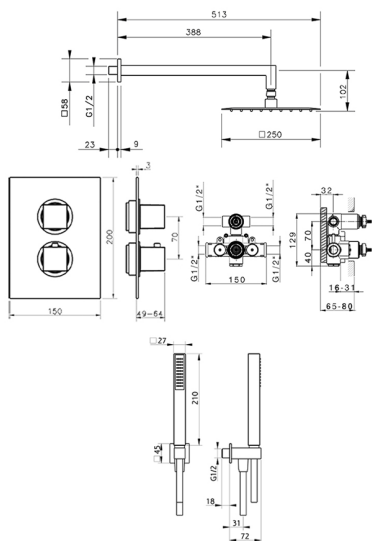

Kit completo miscelatore termostatico doc. incasso NUOVA EGO_NE0KT010

MODELLO **NE0KT010**

Kit completo miscelatore termostatico doc.incasso,miscelatore termostatico incasso 1/2",deviastop 2 uscite,supporto doccetta murale con presa d'acqua,braccio L.400 mm,soffione quadro 250x250 mm sp.2 mm in INOX,doccetta monogetto minimalista quadra 27x27 mm ABS,presa d'acqua 1/2",flessibile liscio SILVERFLEX 150 cm

FINITURE DISPONIBILI

-  **21** 21 Cromo
-  **2F** 2F Nichel Spazzolato
-  **40** 40 Nero Opaco
-  **4Q** 4Q Bianco Opaco

CARATTERISTICHE

Ricambio Cartuccia **24.04A.PP**
Cartuccia Termostatica Plus P 8X20
 Installazione **Incasso**

DeviaStop

La tecnologia Devia Stop di Huber consente con un semplice movimento rotativo di gestire la portata dell'acqua e di scegliere la modalità d'erogazione (soffione, doccetta a mano).

Termostatico