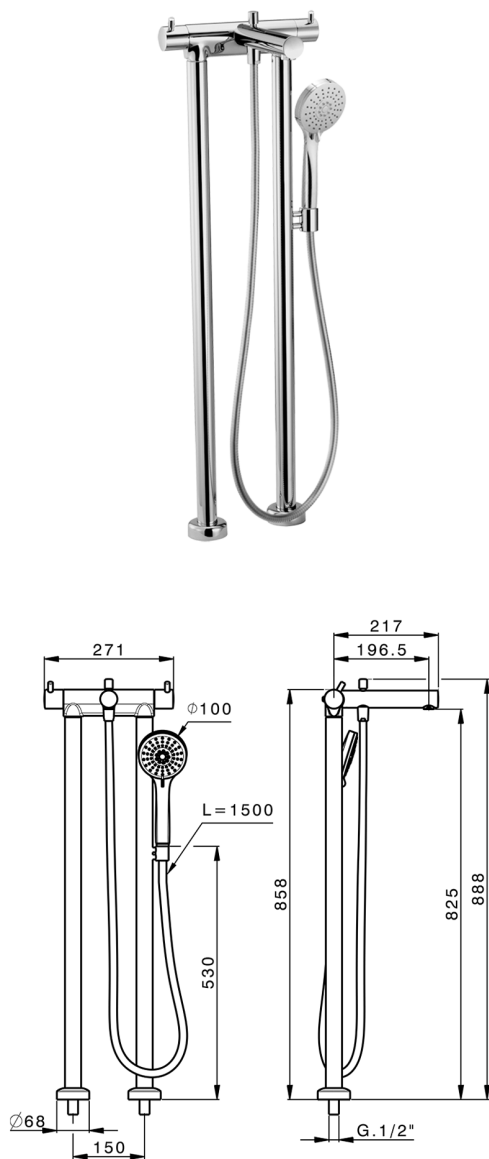

## Miscelatore termostatico vasca a pavimento NUOVA KIRUNA\_K2T39010

MODELLO **K2T39010**

Completo termostatico Vasca Free Standing, supporto doccetta su colonna, doccetta 3 getti D.100 mm ABS, flessibile liscio SILVERFLEX 150 cm

FINITURE DISPONIBILI

-  **21** 21 Cromo
-  **26** 26 Vecchio Rame
-  **2F** 2F Nichel Spazzolato
-  **2W** 2W Oro Spazzolato
-  **40** 40 Nero Opaco
-  **4Q** 4Q Bianco Opaco

CARATTERISTICHE

Ricambio Cartuccia **24.04A.PP**

**Cartuccia Termostatica Plus P 8X20**