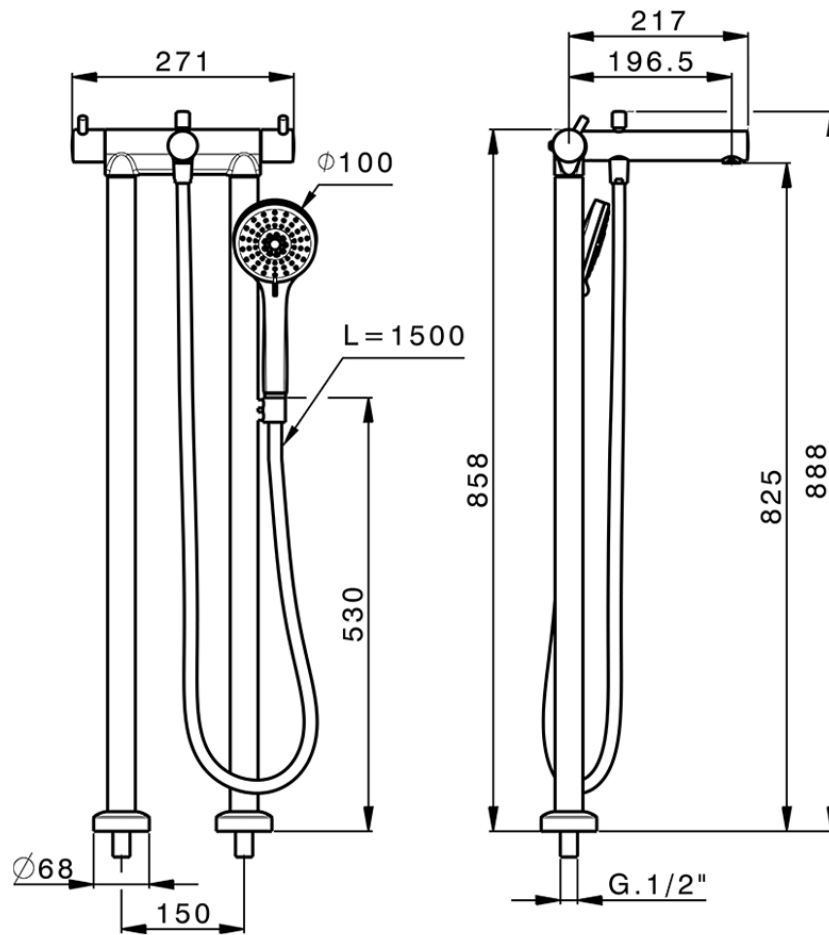

Miscelatore termostatico vasca a pavimento NUOVA KIRUNA_K2T39010

K2T39010

<http://www.huberitalia.com/miscelatore-termostatico-vasca-a-pavimento-nuova-kiruna-k2t39010>

2025-02-05