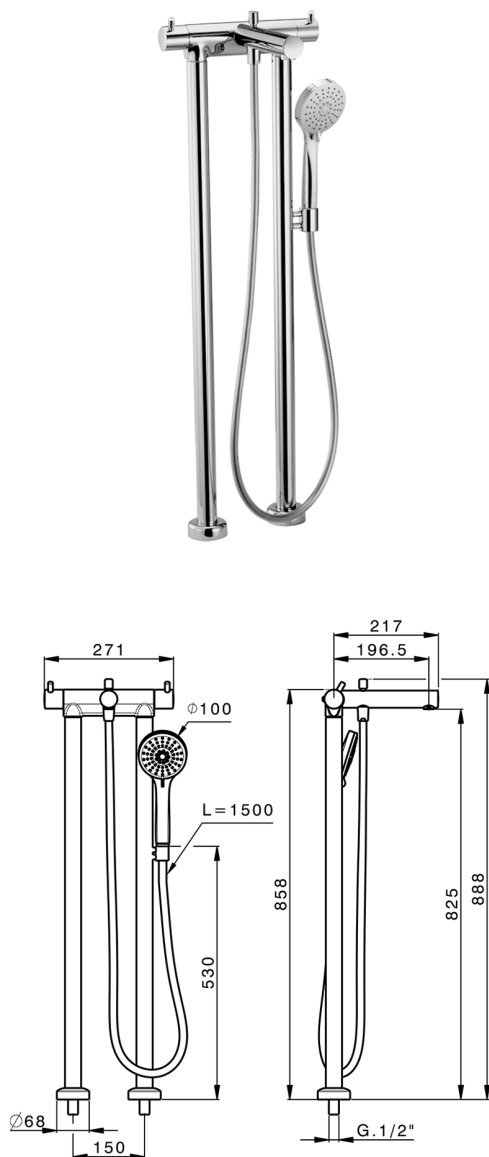

Miscelatore termostatico vasca a pavimento NUOVA KIRUNA_K2T39010

MODELLO **K2T39010**

Completo termostatico Vasca Free Standing, supporto doccetta su colonna, doccetta 3 getti D.100 mm ABS, flessibile liscio SILVERFLEX 150 cm

FINITURE DISPONIBILI

-  **21** 21 Cromo
-  **26** 26 Vecchio Rame
-  **2F** 2F Nichel Spazzolato
-  **2W** 2W Oro Spazzolato
-  **40** 40 Nero Opaco
-  **4Q** 4Q Bianco Opaco

CARATTERISTICHE

Ricambio Cartuccia **24.04A.PP**

Cartuccia Termostatica Plus P 8X20

Termostatico

Il Termostatico Huber è il tuo personale gestore dell'acqua che ti aiuta a gestire e controllare acqua ed energia senza sprechi.

2025-02-05