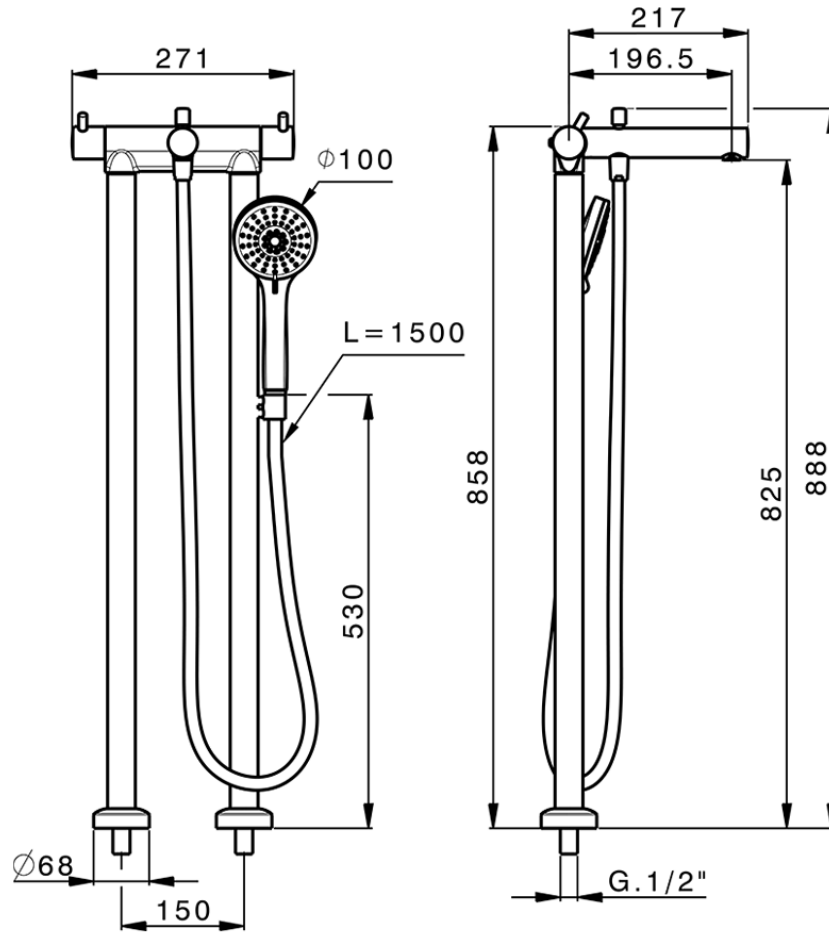

Miscelatore termostatico vasca a pavimento NUOVA KIRUNA\_K2T39010

K2T39010

<http://www.huberitalia.com/miscelatore-termostatico-vasca-a-pavimento-nuova-kiruna-k2t39010>

2025-02-05