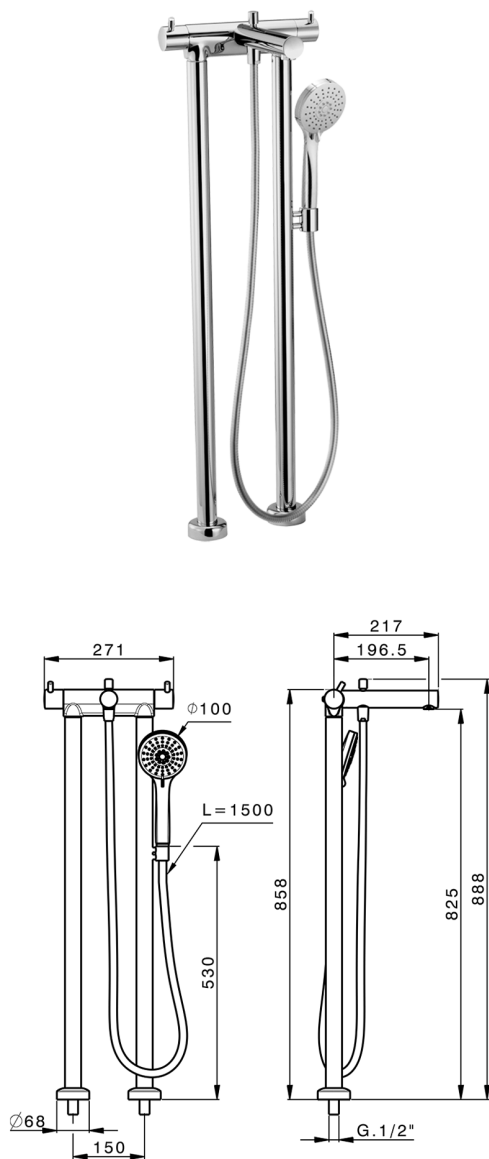

Miscelatore termostatico vasca a pavimento NUOVA KIRUNA_K2T39010

MODELLO **K2T39010**

Completo termostatico Vasca Free Standing, supporto doccetta su colonna, doccetta 3 getti D.100 mm ABS, flessibile liscio SILVERFLEX 150 cm

FINITURE DISPONIBILI

-  **21** 21 Cromo
-  **26** 26 Vecchio Rame
-  **2F** 2F Nichel Spazzolato
-  **2W** 2W Oro Spazzolato
-  **40** 40 Nero Opaco
-  **4Q** 4Q Bianco Opaco

CARATTERISTICHE

Ricambio Cartuccia **24.04A.PP**

Cartuccia Termostatica Plus P 8X20

Termostatico

Il Termostatico Huber è il tuo personale gestore dell'acqua che ti aiuta a gestire e controllare acqua ed energia senza sprechi.

2025-02-05