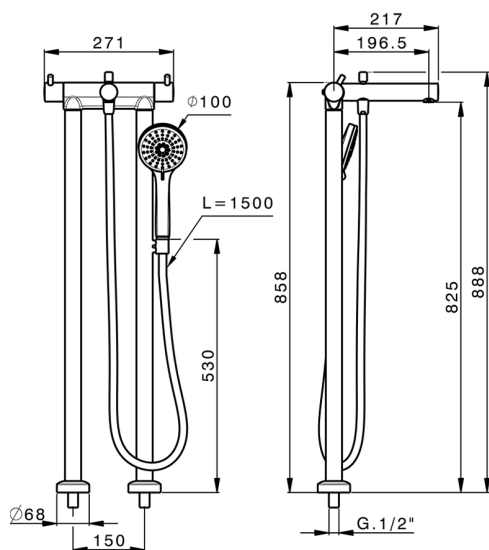

Miscelatore termostatico vasca a pavimento NUOVA KIRUNA_K2T39010

MODELLO **K2T39010**

Completo termostatico Vasca Free Standing, supporto doccetta su colonna, doccetta 3 getti D.100 mm ABS, flessibile liscio SILVERFLEX 150 cm

FINITURE DISPONIBILI

-  **21** 21 Cromo
-  **26** 26 Vecchio Rame
-  **2F** 2F Nichel Spazzolato
-  **2W** 2W Oro Spazzolato
-  **40** 40 Nero Opaco
-  **4Q** 4Q Bianco Opaco

CARATTERISTICHE

Ricambio Cartuccia **24.04A.PP**