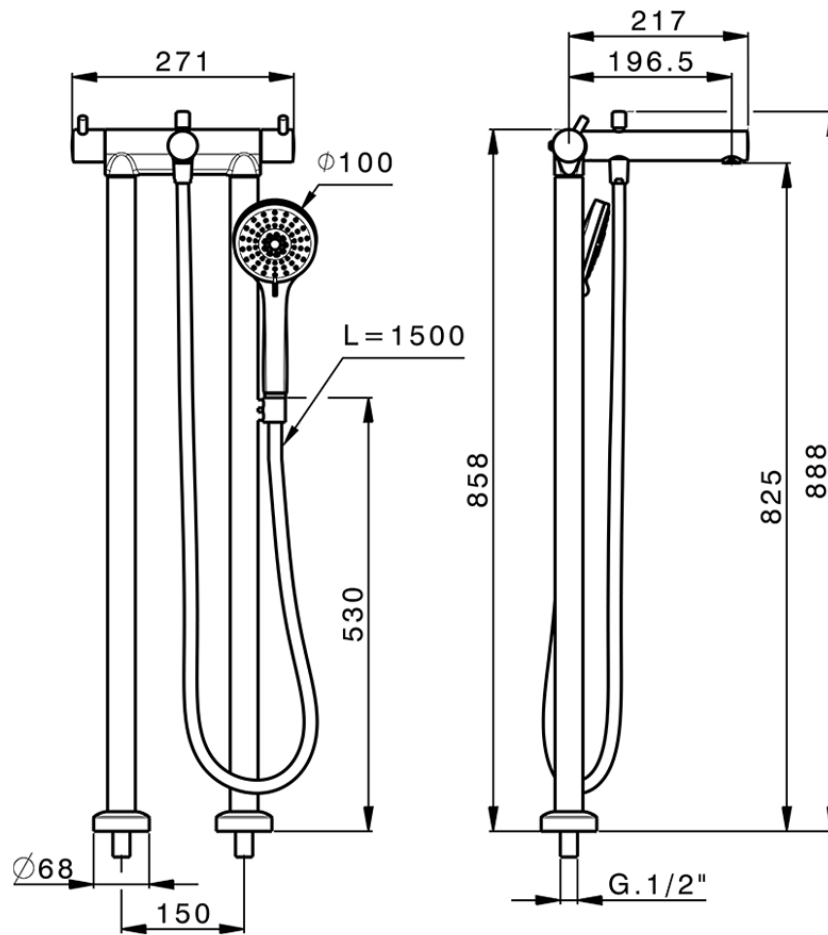

Miscelatore termostatico vasca a pavimento NUOVA KIRUNA_K2T39010

K2T39010

<http://www.huberitalia.com/miscelatore-termostatico-vasca-a-pavimento-nuova-kiruna-k2t39010>

2025-02-05