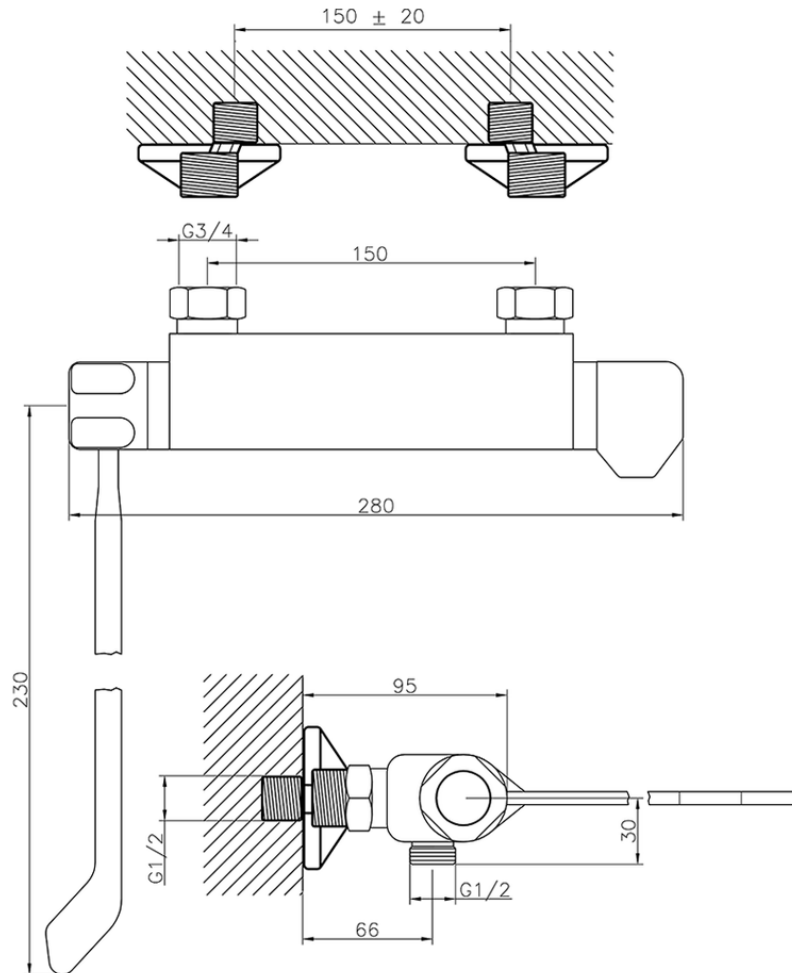

Miscelatore termostatico doccia CLINIC&TECHNICAL_CLT01020

CLT01020

<http://www.huberitalia.com/miscelatore-termostatico-doccia-clinicttechnical-clt01020>

2025-02-05