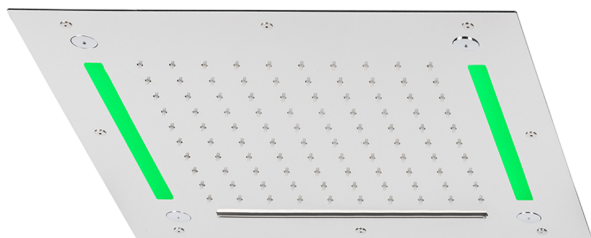

Soffione a soffitto con cromoterapia 430x430 mm ZEN_ZS1C0065

MODELLO **ZS1C0065**

Soffione a soffitto con cromoterapia 430x430 mm, funzioni pioggia, nebulizzazione, funzioni cascata, cromoterapia, con comando ad incasso incluso, acciaio inox AISI 304

FINITURE DISPONIBILI

-  **40** 40 Nero Opaco
-  **4Q** 4Q Bianco Opaco
-  **5G** 5G Oro Rosa
-  **D1** D1 Inox Spazzolato
-  **D2** D2 Inox Lucido

CARATTERISTICHE

2024-12-22