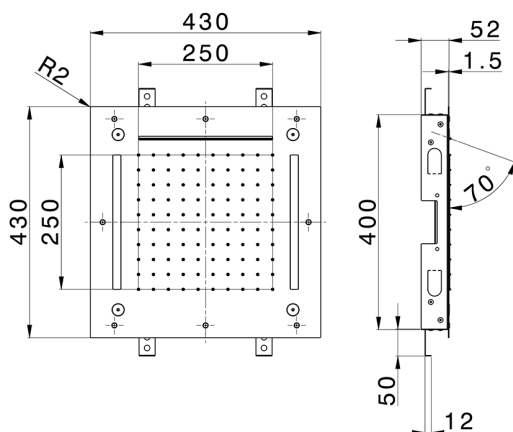

Soffione a soffitto con cromoterapia 430x430 mm ZEN_ZS1C0065

MODELLO **ZS1C0065**

Soffione a soffitto con cromoterapia 430x430 mm, funzioni pioggia, nebulizzazione, funzioni cascata, cromoterapia, con comando ad incasso incluso, acciaio inox AISI 304