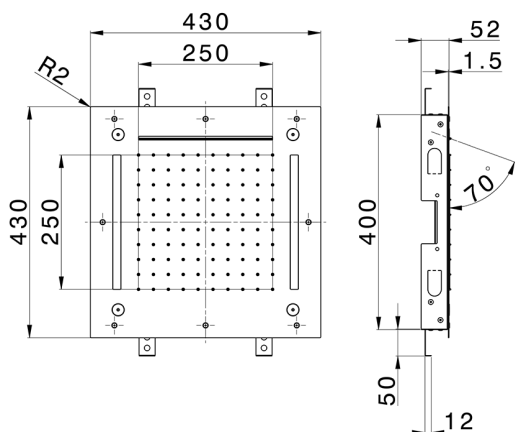

## Soffione a soffitto con cromoterapia 430x430 mm ZEN\_ZS1C0065

MODELLO **ZS1C0065**

Soffione a soffitto con cromoterapia 430x430 mm, funzioni pioggia, nebulizzazione, funzioni cascata, cromoterapia, con comando ad incasso incluso, acciaio inox AISI 304