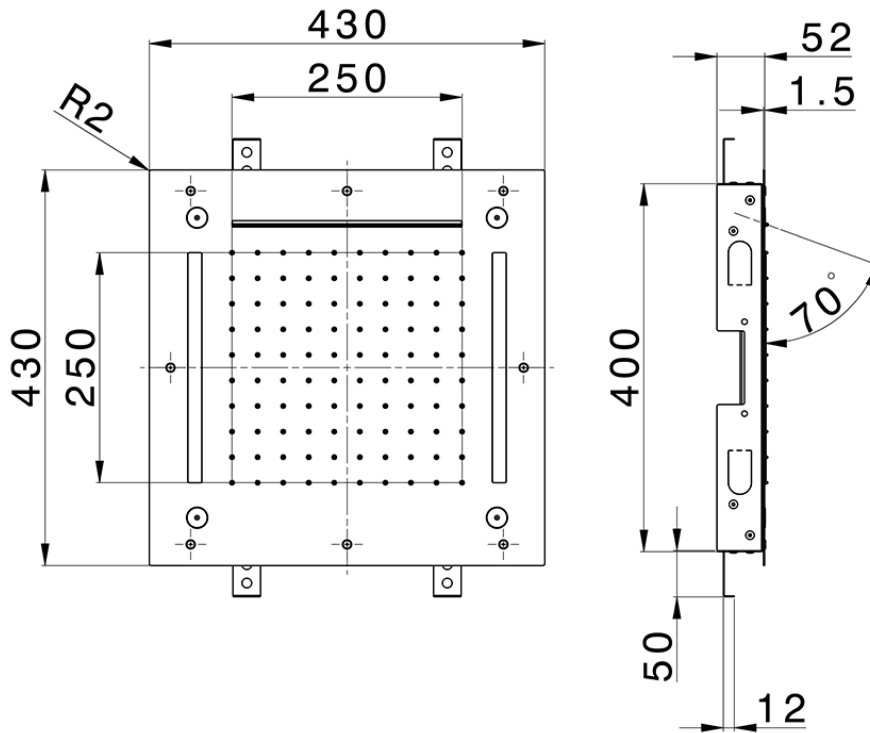

Soffione a soffitto con cromoterapia 430x430 mm ZEN_ZS1C0065

ZS1C0065

<http://www.huberitalia.com/soffione-a-soffitto-con-cromoterapia-430x430-mm-zen-zs1c0065>

2024-12-22