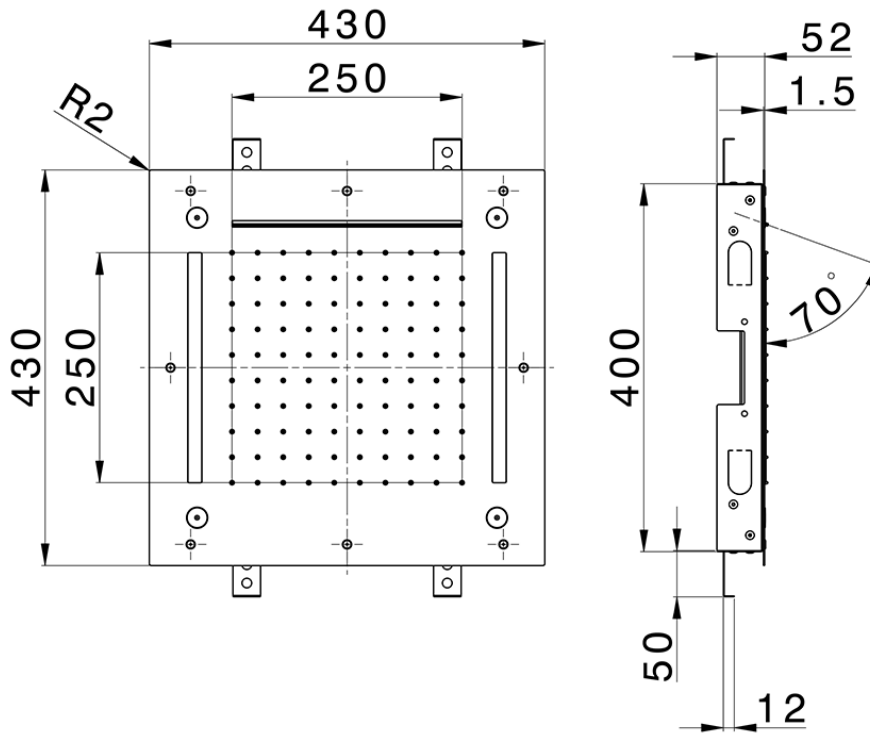

## Soffione a soffitto con cromoterapia 430x430 mm ZEN\_ZS1C0065

ZS1C0065

<http://www.huberitalia.com/soffione-a-soffitto-con-cromoterapia-430x430-mm-zen-zs1c0065>

2024-12-21