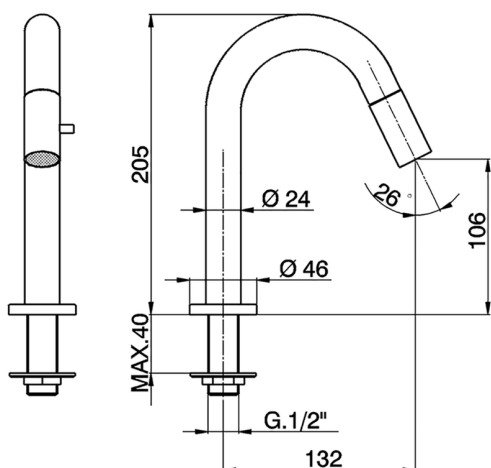

Rubinetto monoacqua CHRONOS_CR000910

MODELLO **CR000910**

Rubinetto monoacqua, senza scarico automatico, bocca girevole, senza flessibili

FINITURE DISPONIBILI

CARATTERISTICHE

2025-04-04