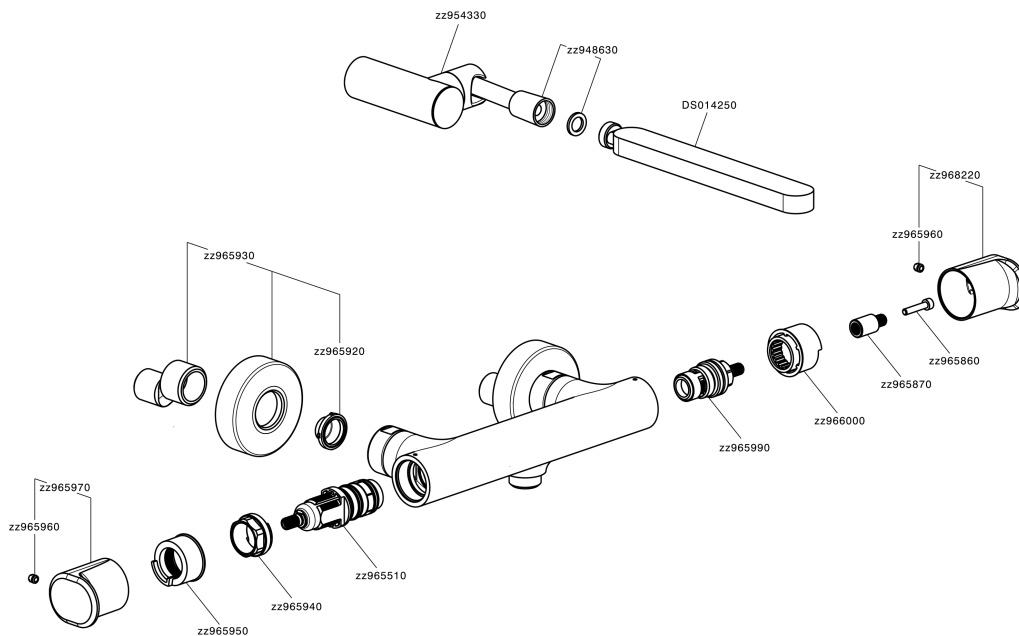

Miscelatore termostatico doccia completo LEVITY_LYD01010

MODELLO **LYD01010**

Miscelatore termostatico doccia completo, supporto doccia snodato murale, doccia monogetto minimalista piatta in ABS, flessibile liscio SUPREME 150 cm

EcoStop

Con il Dispositivo EcoStop l'apertura dell'acqua avviene con un punto duro al 50% circa della portata. Un fermo a metà apertura, da vincere con una leggera forza solo e soltanto quando ci sia una reale necessità di richiesta d'acqua alla massima portata. Ciò permette di consumare fino al 50% in meno di acqua.

SafeTouch

Il sistema SafeTouch Huber mantiene il corpo del miscelatore freddo al tatto durante il funzionamento.

Termostatico

Il Termostatico Huber è il tuo personale gestore dell'acqua che ti aiuta a gestire e controllare acqua ed energia senza sprechi.

Miscelatore termostatico doccia completo LEVITY_LYD01010

LYD01010

<http://www.huberitalia.com/miscelatore-termostatico-doccia-completo-levity-lyd01010>

2024-12-22