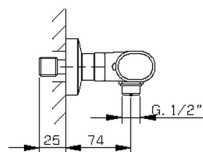

Miscelatore termostatico doccia completo LEVITY_LYD01010

MODELLO **LYD01010**

Miscelatore termostatico doccia completo, supporto doccia snodato murale, doccia monogetto minimalista piatta in ABS, flessibile liscio SUPREME 150 cm