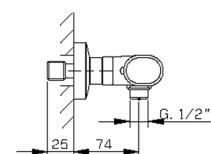

Miscelatore termostatico doccia completo LEVITY_LYD01010

MODELLO **LYD01010**

Miscelatore termostatico doccia completo, supporto doccetta snodato murale, doccetta monogetto minimalista piatta in ABS, flessibile liscio SUPREME 150 cm