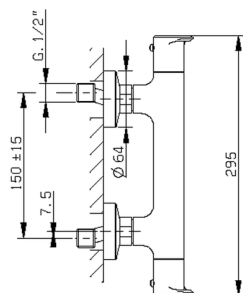

Miscelatore termostatico doccia completo LEVITY_LYD01010

MODELLO **LYD01010**

Miscelatore termostatico doccia completo, supporto doccetta snodato murale, doccetta monogetto minimalista piatta in ABS, flessibile liscio SUPREME 150 cm

FINITURE DISPONIBILI

-  **21** 21 Cromo
-  **2B** 2B Nichel Lucido
-  **2F** 2F Nichel Spazzolato
-  **40** 40 Nero Opaco
-  **4Q** 4Q Bianco Opaco

CARATTERISTICHE

Ricambio Cartuccia **ZZ96551000**

Cartuccia Termostatica TMX 25