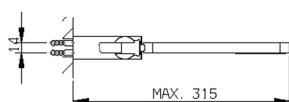

Miscelatore termostatico doccia completo LEVITY_LYD01010

MODELLO **LYD01010**

Miscelatore termostatico doccia completo, supporto doccetta snodato murale, doccetta monogetto minimalista piatta in ABS, flessibile liscio SUPREME 150 cm

FINITURE DISPONIBILI

-  **21** 21 Cromo
-  **2B** 2B Nichel Lucido
-  **2F** 2F Nichel Spazzolato
-  **40** 40 Nero Opaco
-  **4Q** 4Q Bianco Opaco

CARATTERISTICHE

Ricambio Cartuccia **ZZ96551000**

Cartuccia Termostatica TMX 25