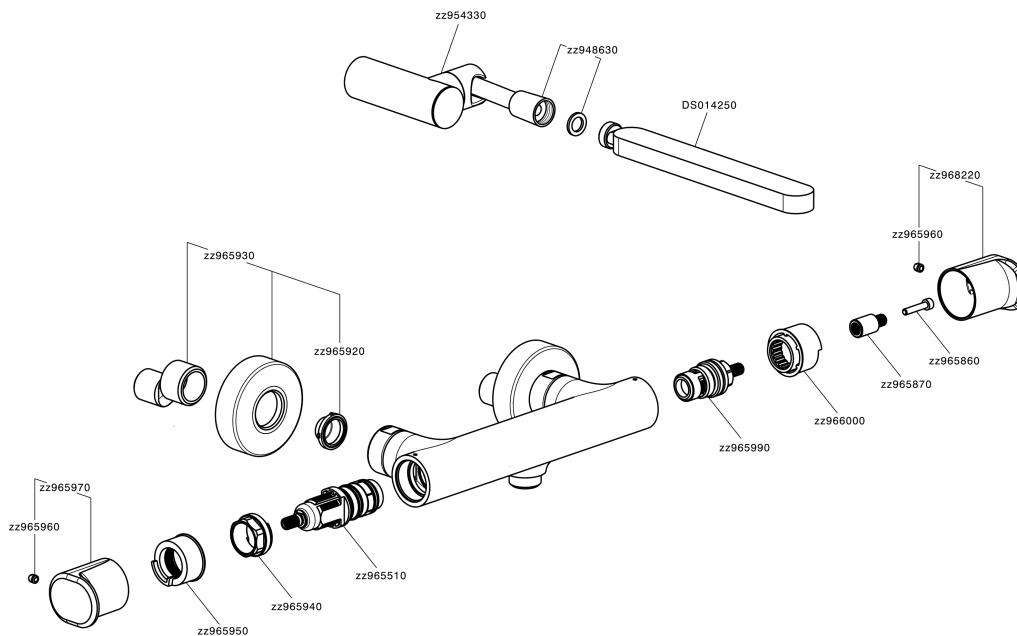

Miscelatore termostatico doccia completo LEVITY_LYD01010

MODELLO **LYD01010**

Miscelatore termostatico doccia completo, supporto doccetta snodato murale, doccetta monogetto minimalista piatta in ABS, flessibile liscio SUPREME 150 cm

EcoStop

Con il Dispositivo EcoStop l'apertura dell'acqua avviene con un punto duro al 50% circa della portata. Un fermo a metà apertura, da vincere con una leggera forza solo e soltanto quando ci sia una reale necessità di richiesta d'acqua alla massima portata. Ciò permette di consumare fino al 50% in meno di acqua.

SafeTouch

Il sistema SafeTouch Huber mantiene il corpo del miscelatore freddo al tatto durante il funzionamento.

Termostatico

Il Termostatico Huber è il tuo personale gestore dell'acqua che ti aiuta a gestire e controllare acqua ed energia senza sprechi.

Miscelatore termostatico doccia completo LEVITY_LYD01010

LYD01010

<http://www.huberitalia.com/miscelatore-termostatico-doccia-completo-levity-lyd01010>

2024-12-22