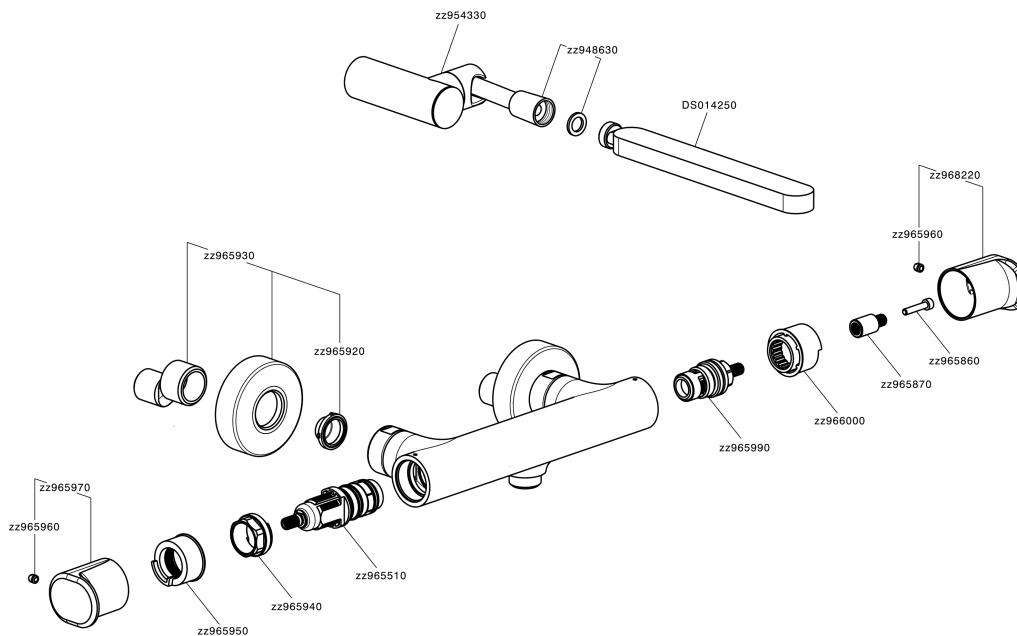

Miscelatore termostatico doccia completo LEVITY_LYD01010

LYD01010

<http://www.huberitalia.com/miscelatore-termostatico-doccia-completo-levity-lyd01010>

2024-12-31