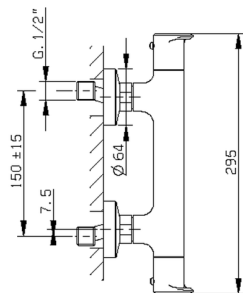

## Miscelatore termostatico doccia completo LEVITY\_LYD01010

MODELLO **LYD01010**

Miscelatore termostatico doccia completo, supporto doccetta snodato murale, doccetta monogetto minimalista piatta in ABS, flessibile liscio SUPREME 150 cm

### CARATTERISTICHE

Ricambio Cartuccia **ZZ96551000**

**Cartuccia Termostatica TMX 25**