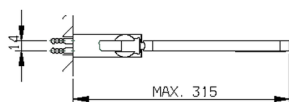

## Miscelatore termostatico doccia completo LEVITY\_LYD01010

MODELLO **LYD01010**

Miscelatore termostatico doccia completo, supporto doccetta snodato murale, doccetta monogetto minimalista piatta in ABS, flessibile liscio SUPREME 150 cm