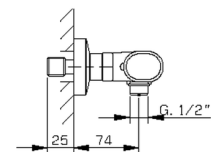

## Miscelatore termostatico doccia completo LEVITY\_LYD01010

MODELLO **LYD01010**

Miscelatore termostatico doccia completo, supporto doccetta snodato murale, doccetta monogetto minimalista piatta in ABS, flessibile liscio SUPREME 150 cm