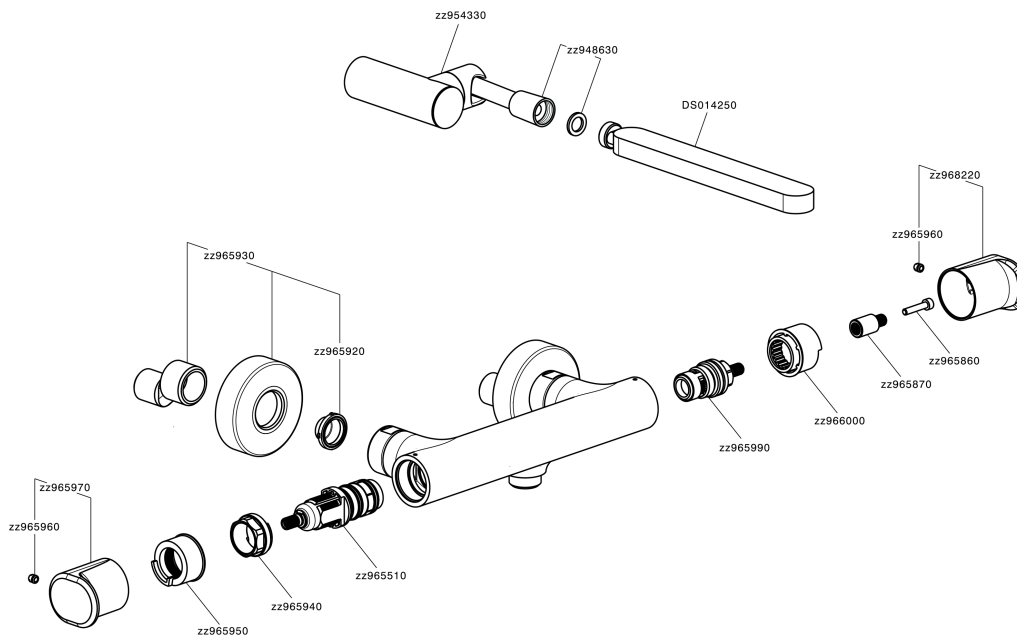

Miscelatore termostatico doccia completo LEVITY_LYD01010

LYD01010

<http://www.huberitalia.com/miscelatore-termostatico-doccia-completo-levity-lyd01010>

2024-12-22