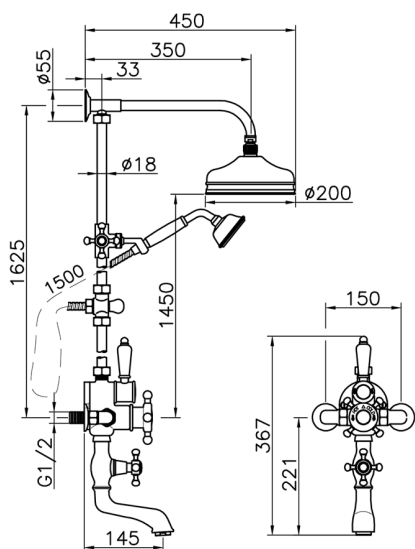

## Colonna vasca termostatica 3 funzioni VICTORIAN\_592.VT21H.

MODELLO **592.VT21H.**

Colonna vasca termostatica 3 funzioni,deviatore 2 uscite,colonna fissa,2 rubinetti d'arresto,supporto doccetta scorrevole,doccetta monogetto Classica D.78 mm in Ottone,soffione tondo D.200 mm in Ottone,flex Ottone 150 cm

### CARATTERISTICHE

Ricambio Cartuccia **24.04A.PP**

**Cartuccia Termostatica Plus P 8X20**