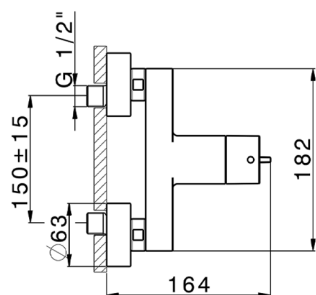

## Miscelatore doccia Termo Sequenziale HTS Design COLLETTIVITÀ\_HDT01000

MODELLO **HDT01000**

Miscelatore doccia Termo Sequenziale HTS Design, senza completo doccia, attacco per flessibile 1/2" M

FINITURE DISPONIBILI

### Sequenziale

La cartuccia termostatica sequenziale HTS Huber presenta un innovativo sistema brevettato per il funzionamento integrato e simultaneo di regolazione della temperatura e della portata d'acqua.