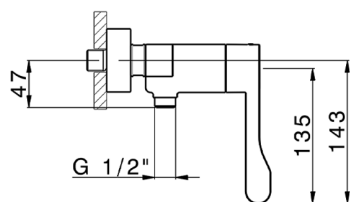

## Miscelatore doccia Termo Sequenziale HTS Design COLLETTIVITÀ\_HDT01000

MODELLO **HDT01000**

Miscelatore doccia Termo Sequenziale HTS Design, senza completo doccia, attacco per flessibile 1/2" M

FINITURE DISPONIBILI

### Sequenziale

La cartuccia termostatica sequenziale HTS Huber presenta un innovativo sistema brevettato per il funzionamento integrato e simultaneo di regolazione della temperatura e della portata d'acqua.