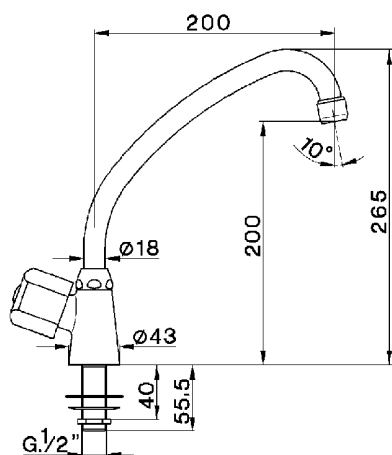

Rubinetto monoacqua EVA_EV000740

MODELLO **EV000740**

Rubinetto monoacqua, senza scarico automatico, senza maniglia

FINITURE DISPONIBILI

CARATTERISTICHE

2025-04-03