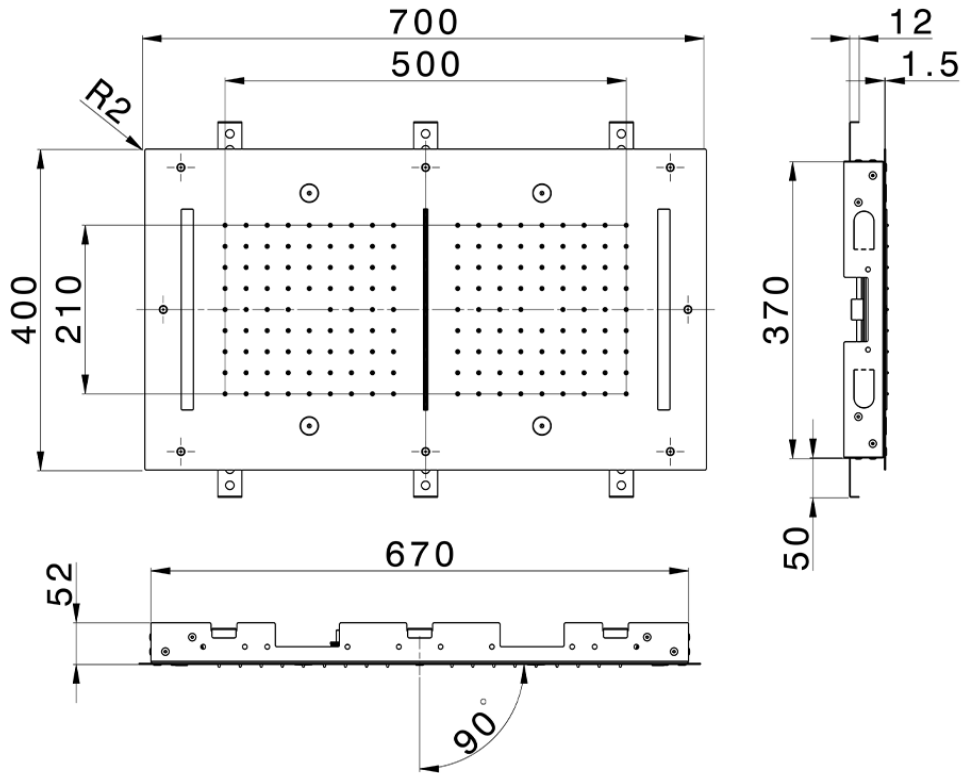

## Soffione a soffitto con cromoterapia 700x400 mm ZEN\_ZS1C0120

ZS1C0120

<http://www.huberitalia.com/soffione-a-soffitto-con-cromoterapia-700x400-mm-zen-zs1c0120>

2025-04-04