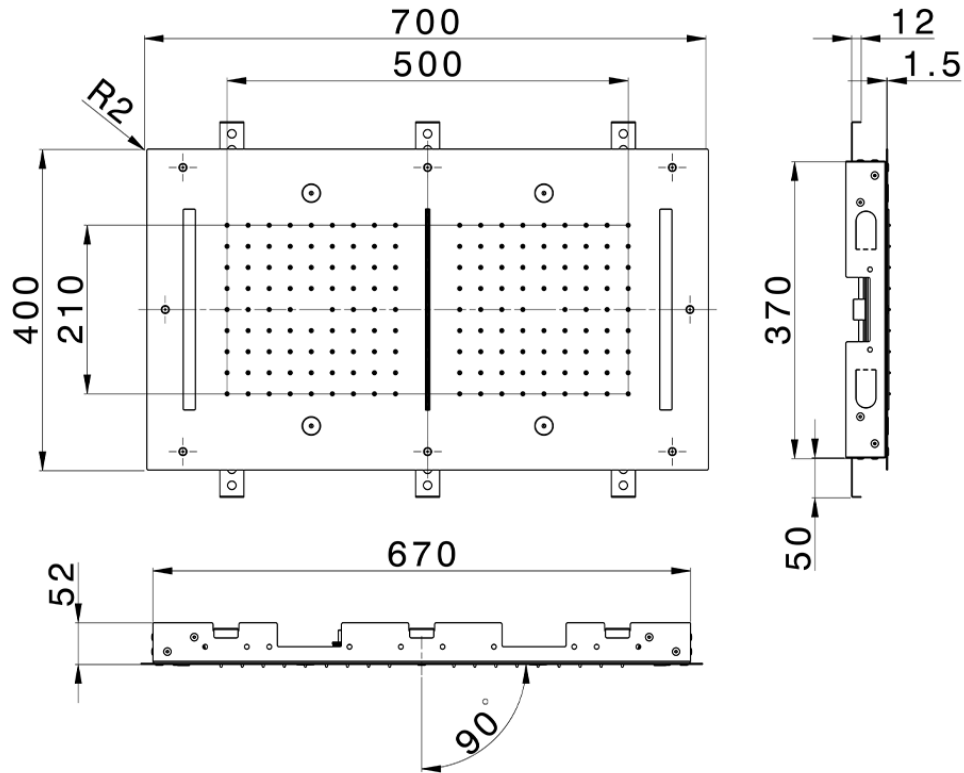

Soffione a soffitto con cromoterapia 700x400 mm ZEN_ZS1C0120

ZS1C0120

<http://www.huberitalia.com/soffione-a-soffitto-con-cromoterapia-700x400-mm-zen-zs1c0120>

2025-04-04