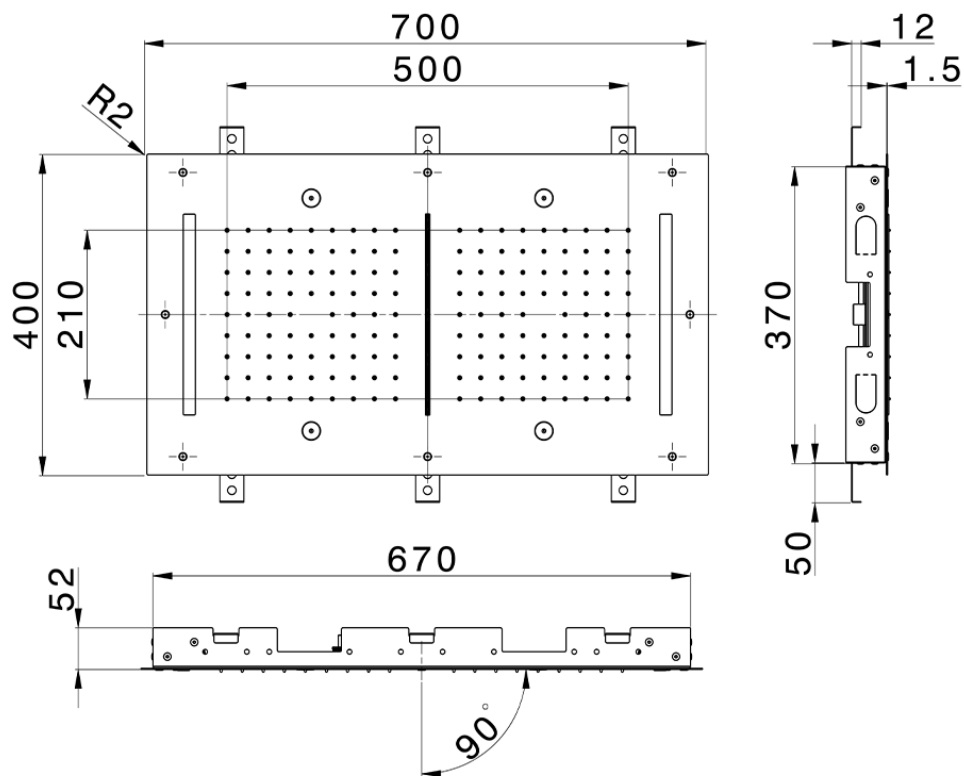

Soffione a soffitto con cromoterapia 700x400 mm ZEN_ZS1C0120

ZS1C0120

<http://www.huberitalia.com/soffione-a-soffitto-con-cromoterapia-700x400-mm-zen-zs1c0120>

2025-04-04