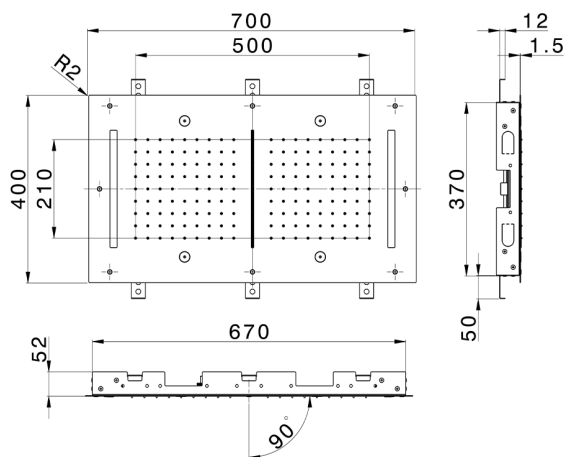

Soffione a soffitto con cromoterapia 700x400 mm ZEN_ZS1C0120

MODELLO **ZS1C0120**

Soffione a soffitto con cromoterapia 700x400 mm, funzioni 2 uscite pioggia, nebulizzazione, funzioni cascata, cromoterapia, con radiocomando incluso, acciaio inox AISI 304

FINITURE DISPONIBILI

- **40** 40 Nero Opaco
- **4Q** 4Q Bianco Opaco
- **5G** 5G Oro Rosa
- **D1** D1 Inox Spazzolato
- **D2** D2 Inox Lucido

CARATTERISTICHE

2025-04-03