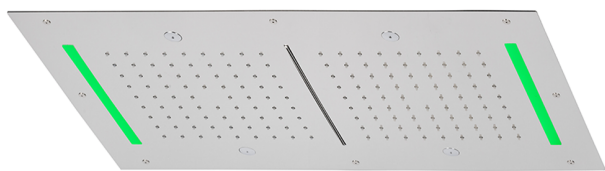

Soffione a soffitto con cromoterapia 700x400 mm ZEN_ZS1C0120

MODELLO **ZS1C0120**

Soffione a soffitto con cromoterapia 700x400 mm, funzioni 2 uscite pioggia, nebulizzazione, funzioni cascata, cromoterapia, con radiocomando incluso, acciaio inox AISI 304

FINITURE DISPONIBILI

- **40** 40 Nero Opaco
- **4Q** 4Q Bianco Opaco
- **5G** 5G Oro Rosa
- **D1** D1 Inox Spazzolato
- **D2** D2 Inox Lucido

CARATTERISTICHE

2025-04-03