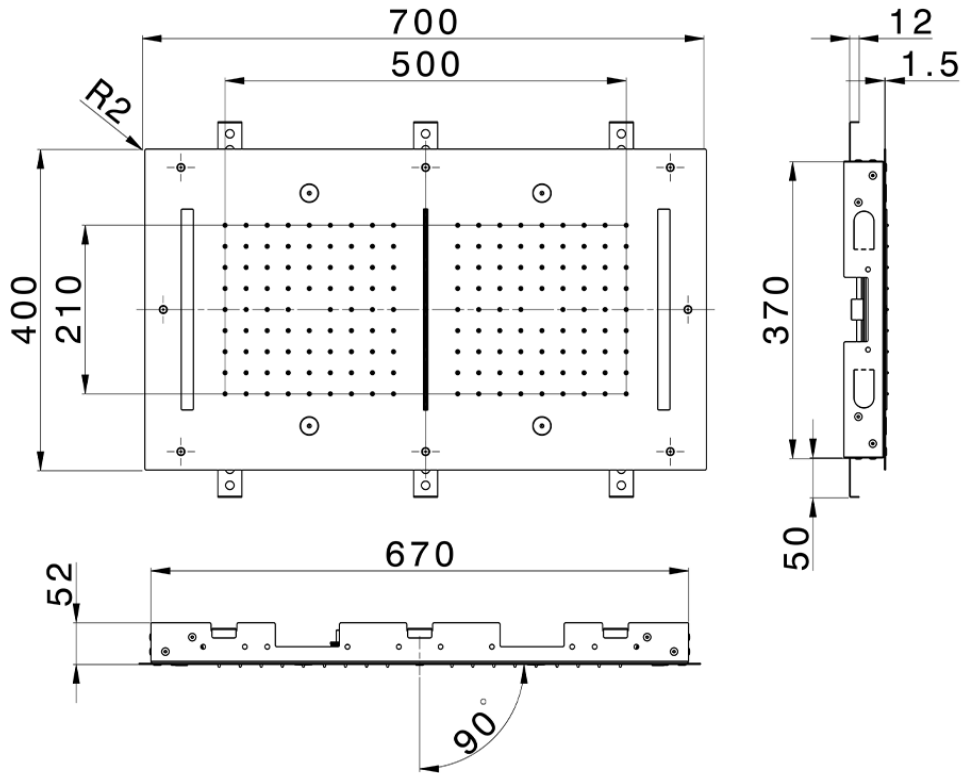

Soffione a soffitto con cromoterapia 700x400 mm ZEN_ZS1C0120

ZS1C0120

<http://www.huberitalia.com/soffione-a-soffitto-con-cromoterapia-700x400-mm-zen-zs1c0120>

2025-04-04