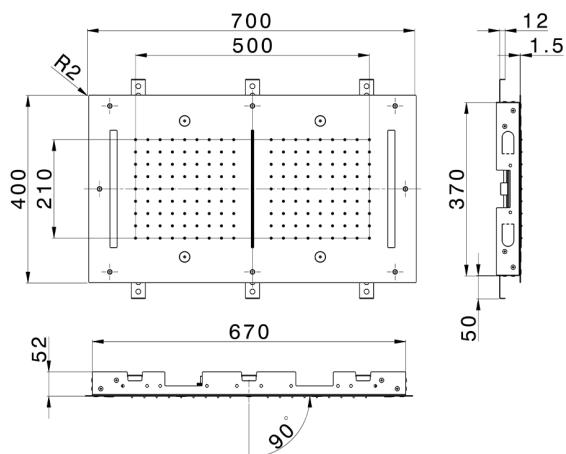

Soffione a soffitto con cromoterapia 700x400 mm ZEN_ZS1C0120

MODELLO **ZS1C0120**

Soffione a soffitto con cromoterapia 700x400 mm, funzioni 2 uscite pioggia, nebulizzazione, funzioni cascata, cromoterapia, con radiocomando incluso, acciaio inox AISI 304

FINITURE DISPONIBILI

40 40 Nero Opaco

4Q 4Q Bianco Opaco

5G 5G Oro Rosa

D1 D1 Inox Spazzolato

D2 D2 Inox Lucido

CARATTERISTICHE

2025-04-04