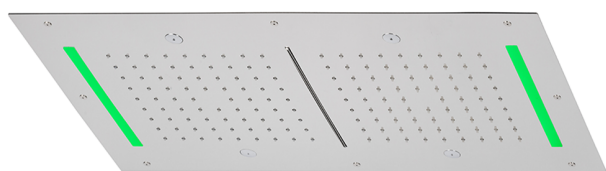

Soffione a soffitto con cromoterapia 700x400 mm ZEN_ZS1C0120

MODELLO **ZS1C0120**

Soffione a soffitto con cromoterapia 700x400 mm, funzioni 2 uscite pioggia, nebulizzazione, funzioni cascata, cromoterapia, con radiocomando incluso, acciaio inox AISI 304

FINITURE DISPONIBILI

40 40 Nero Opaco

4Q 4Q Bianco Opaco

5G 5G Oro Rosa

D1 D1 Inox Spazzolato

D2 D2 Inox Lucido

CARATTERISTICHE

2025-04-04