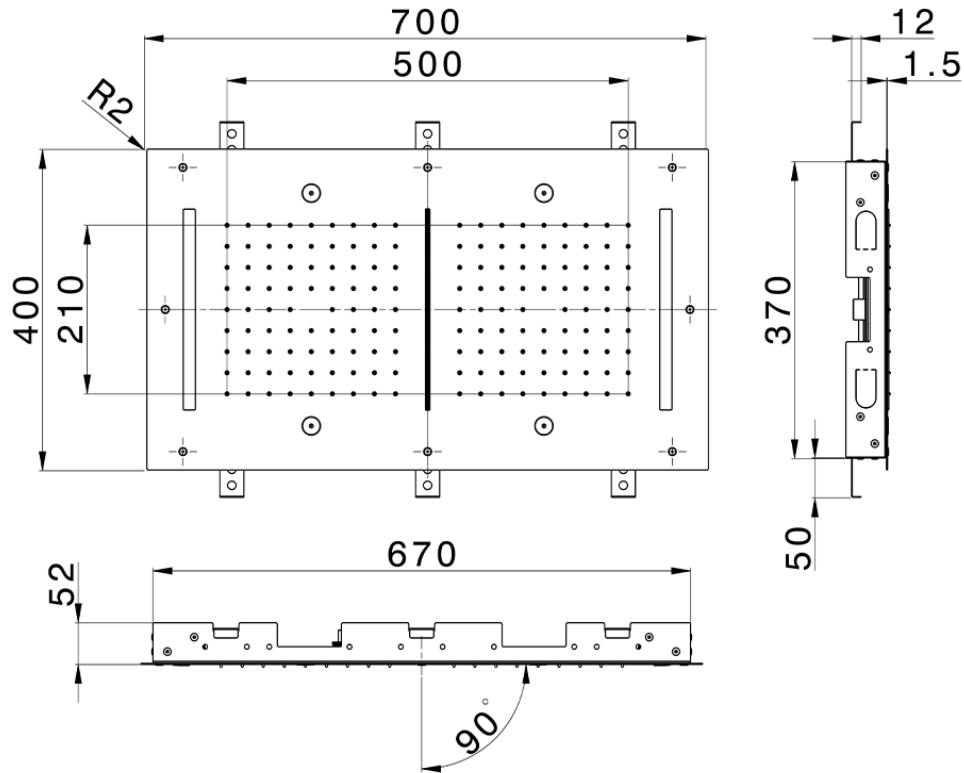

Soffione a soffitto con cromoterapia 700x400 mm ZEN_ZS1C0120

ZS1C0120

<http://www.huberitalia.com/soffione-a-soffitto-con-cromoterapia-700x400-mm-zen-zs1c0120>

2025-04-03