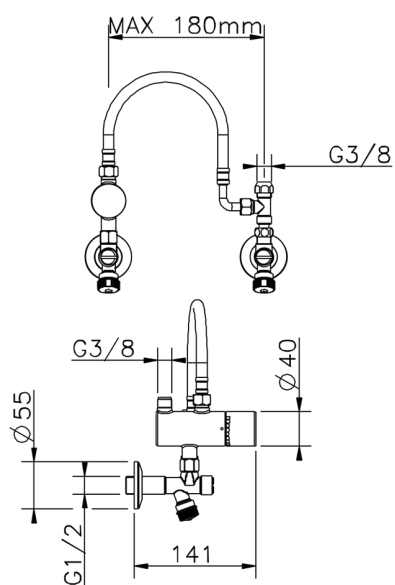

## Limitatore di temperatura sotto lavabo CLINIC&TECHNICAL\_TYT83011

MODELLO **TYT83011**

Limitatore di temperatura sotto lavabo, con kit d'installazione

FINITURE DISPONIBILI

CARATTERISTICHE

2025-04-04