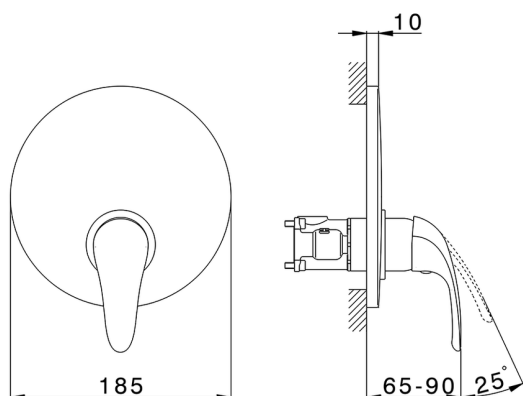

Completo Monocomando per One-Box NORMA_NM0BM010

MODELLO **NM0BM010**

Completo Monocomando per One-Box, 1 uscita, profondità minima di installazione 67 mm, senza parte incasso, per art. ZB00B030-ZB00B031

FINITURE DISPONIBILI

21 21 Cromo

CARATTERISTICHE

Ricambio Cartuccia **ZZ97179000**

Cartuccia Monocomando 35 mm

Installazione **Incasso**

Parti Incasso necessarie **ZB00B031**

ZB00B030

Completo Monocomando per One-Box NORMA_NM0BM010

NM0BM010

<http://www.huberitalia.com/completo-monocomando-per-one-box-norma-nm0bm010>

One-Box Universale per incasso ONE BOX_ZB00B031

MODELLO **ZB00B031**

One-Box Universale per incasso, per termostatico o monocomando 1 o 2 o 3 uscite, senza parte esterna, con silenziosi, con guarnizione per sigillatura