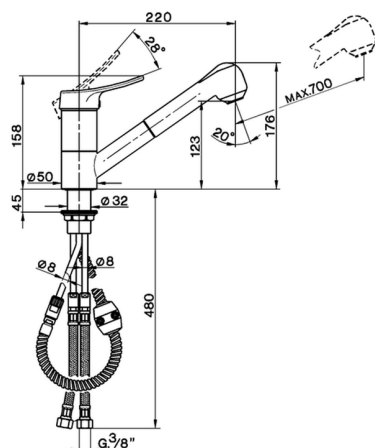

Miscelatore monocomando lavello docc. estraibile KITCHEN_FU702570

MODELLO **FU702570**

Miscelatore monocomando lavello
docc.estraibile,bocca girevole,doccetta 2 getti,flex
Ottone 150 cm

FINITURE DISPONIBILI

21 21 Cromo

CARATTERISTICHE

Ricambio Cartuccia **ZZ92909000**

Cartuccia Monocomando 43 mm

2025-04-01