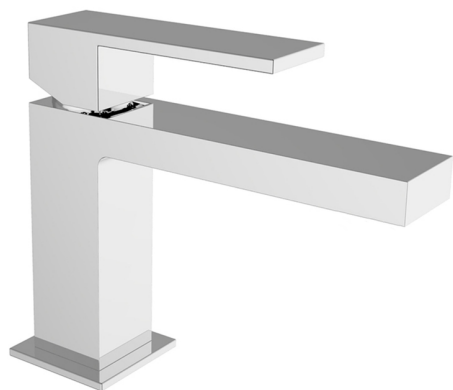

Miscelatore monocomando lavabo NUOVA EGO_NE000544

MODELLO **NE000544**

Miscelatore monocomando lavabo, senza scarico automatico, flex inox G.3/8"

FINITURE DISPONIBILI

-  **21** 21 Cromo
-  **2F** 2F Nichel Spazzolato
-  **40** 40 Nero Opaco
-  **4Q** 4Q Bianco Opaco

CARATTERISTICHE

Ricambio Cartuccia **ZZ96550000**

Cartuccia Monocomando 25 mm

Miscelatore monocomando lavabo NUOVA EGO_NE000544

NE000544

<http://www.huberitalia.com/miscelatore-monocomando-lavabo-nuova-ego-ne000544>