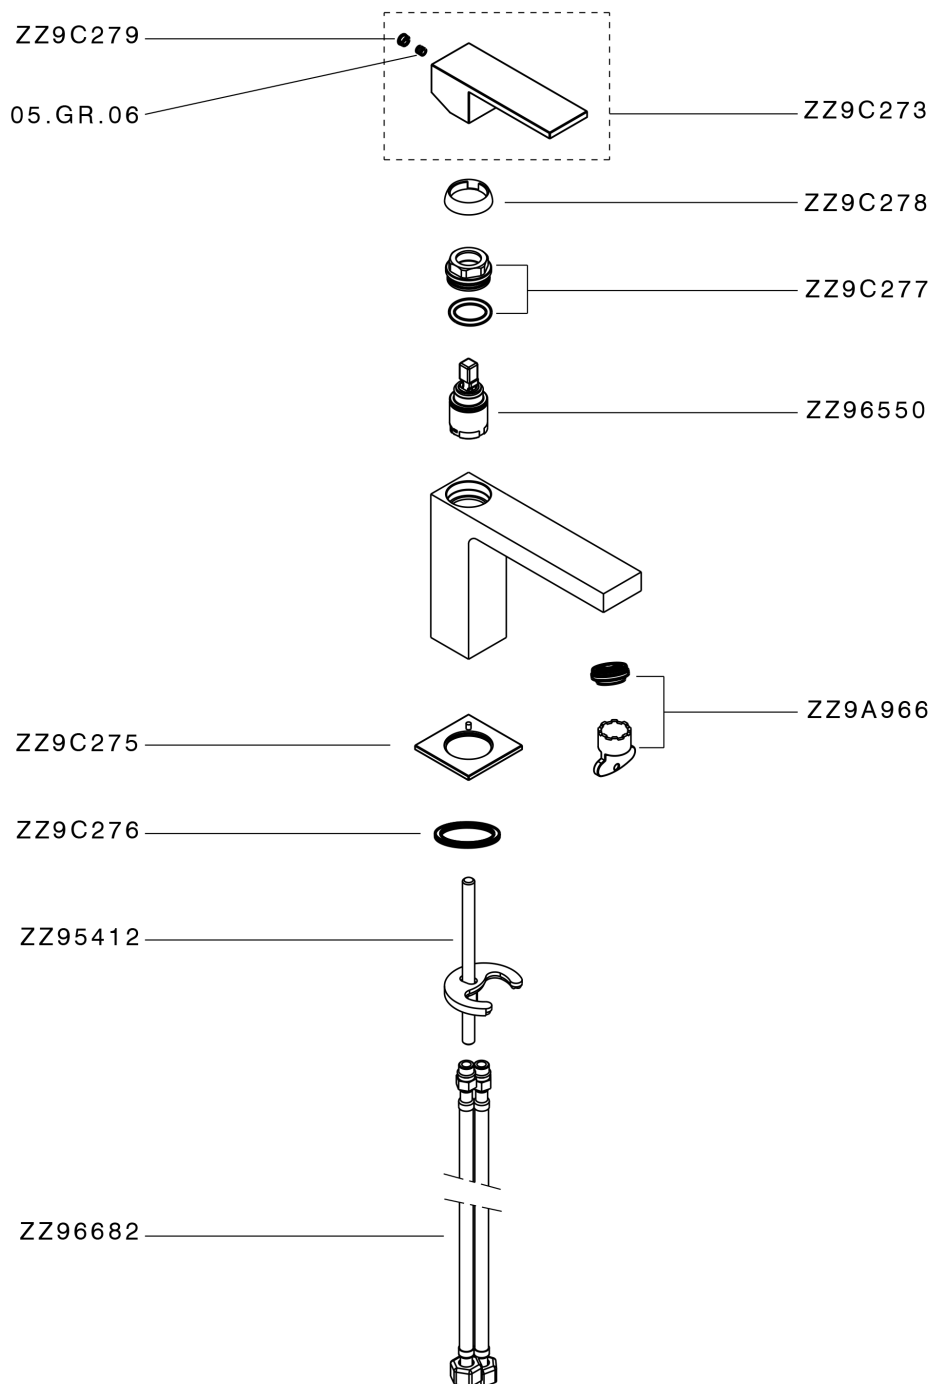

Miscelatore monocomando lavabo NUOVA EGO_NE000544

MODELLO **NE000544**

Miscelatore monocomando lavabo, senza scarico automatico, flex inox G.3/8"

FINITURE DISPONIBILI

-  **21** 21 Cromo
-  **2F** 2F Nichel Spazzolato
-  **40** 40 Nero Opaco
-  **4Q** 4Q Bianco Opaco

CARATTERISTICHE

Ricambio Cartuccia **ZZ96550000**

Cartuccia Monocomando 25 mm

Miscelatore monocomando lavabo NUOVA EGO_NE000544

NE000544

<http://www.huberitalia.com/miscelatore-monocomando-lavabo-nuova-ego-ne000544>