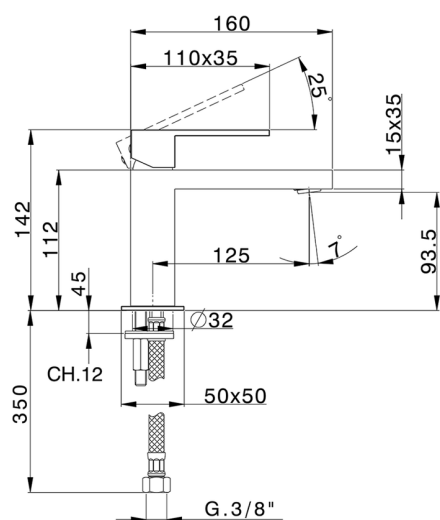

Miscelatore monocomando lavabo NUOVA EGO_NE000544

MODELLO **NE000544**

Miscelatore monocomando lavabo, senza scarico automatico, flex inox G.3/8"

FINITURE DISPONIBILI

-  **21** 21 Cromo
-  **2F** 2F Nichel Spazzolato
-  **40** 40 Nero Opaco
-  **4Q** 4Q Bianco Opaco

CARATTERISTICHE

Ricambio Cartuccia **ZZ96550000**

Cartuccia Monocomando 25 mm

Miscelatore monocomando lavabo NUOVA EGO_NE000544

NE000544

<http://www.huberitalia.com/miscelatore-monocomando-lavabo-nuova-ego-ne000544>