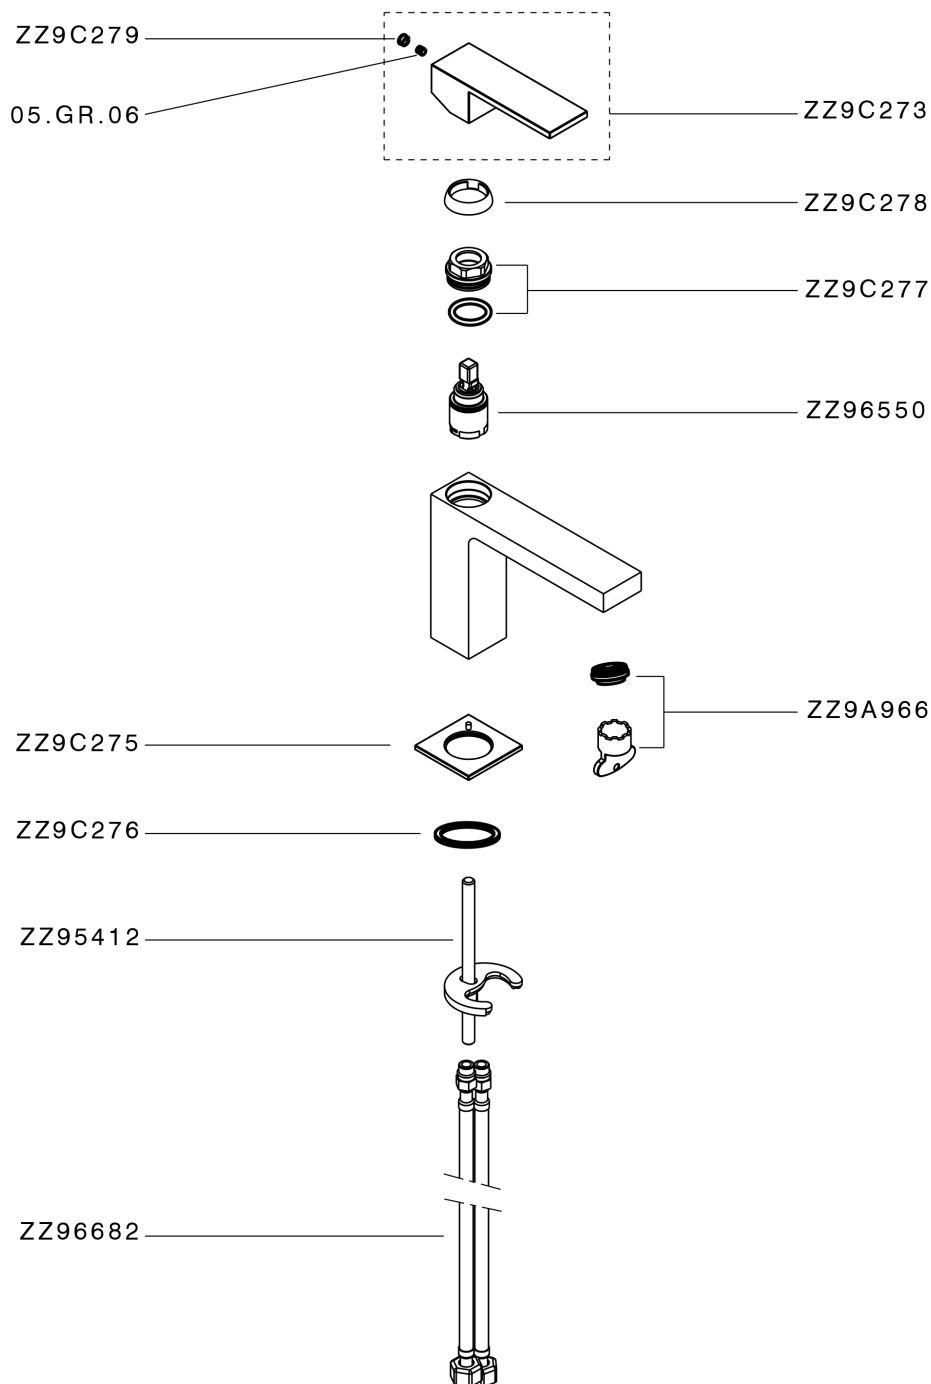

Miscelatore monocomando lavabo NUOVA EGO_NE000544

NE000544

<http://www.huberitalia.com/miscelatore-monocomando-lavabo-nuova-ego-ne000544>

2025-04-02