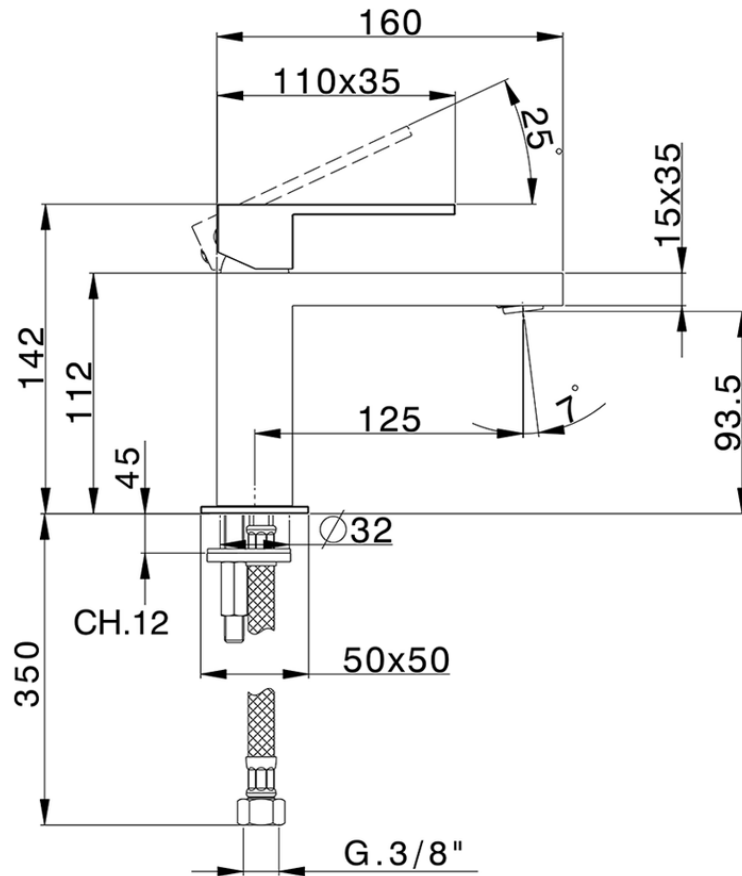

Miscelatore monocomando lavabo NUOVA EGO_NE000544

NE000544

<http://www.huberitalia.com/miscelatore-monocomando-lavabo-nuova-ego-ne000544>

2025-04-02