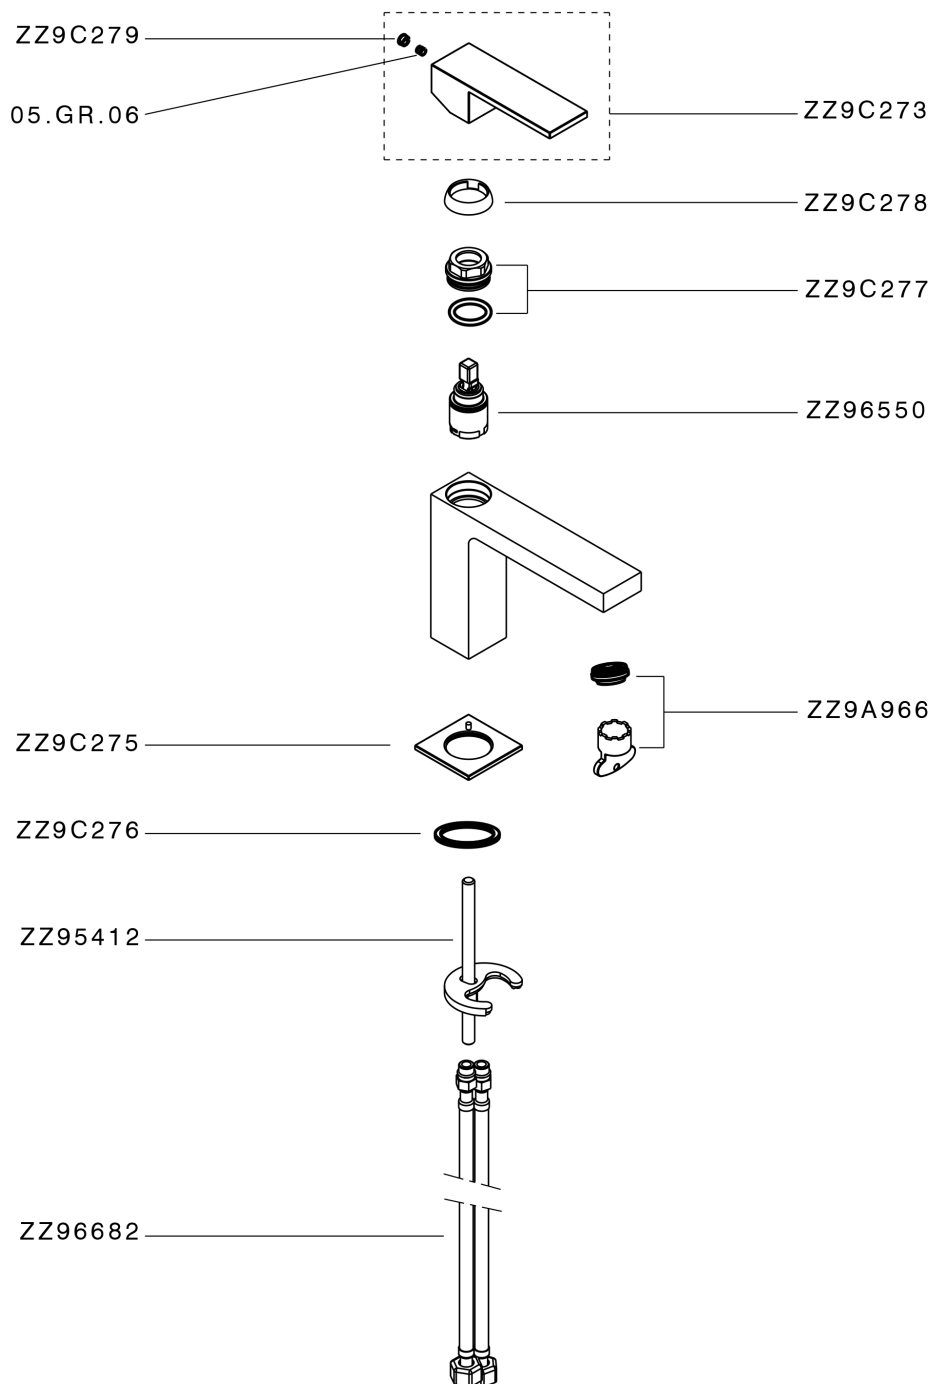

Miscelatore monocomando lavabo NUOVA EGO_NE000544

NE000544

<http://www.huberitalia.com/miscelatore-monocomando-lavabo-nuova-ego-ne000544>

2025-04-03