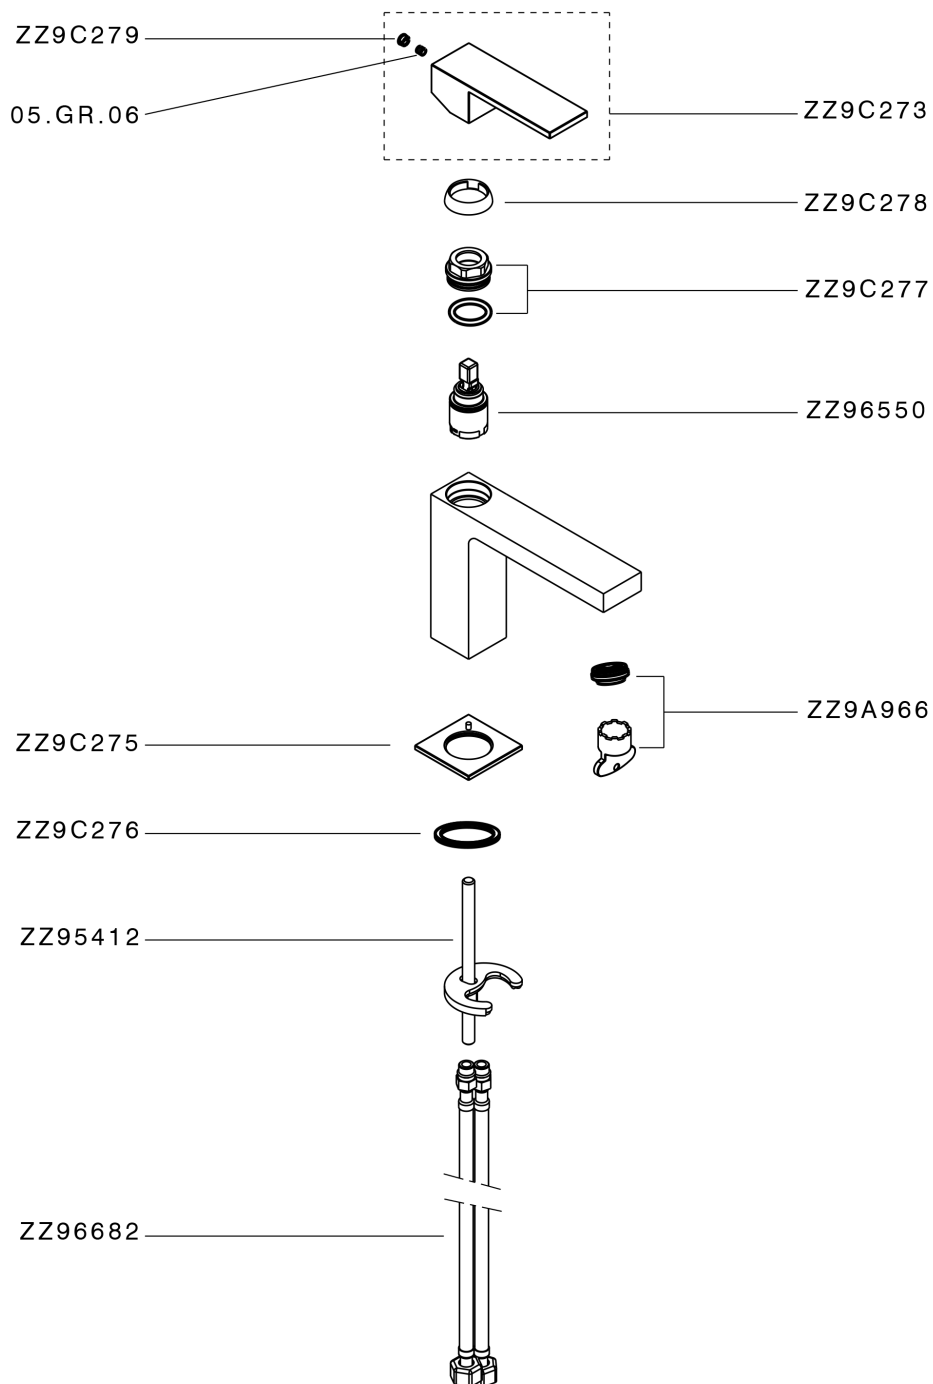

## Miscelatore monocomando lavabo NUOVA EGO\_NE000544

NE000544

<http://www.huberitalia.com/miscelatore-monocomando-lavabo-nuova-ego-ne000544>

2025-04-03