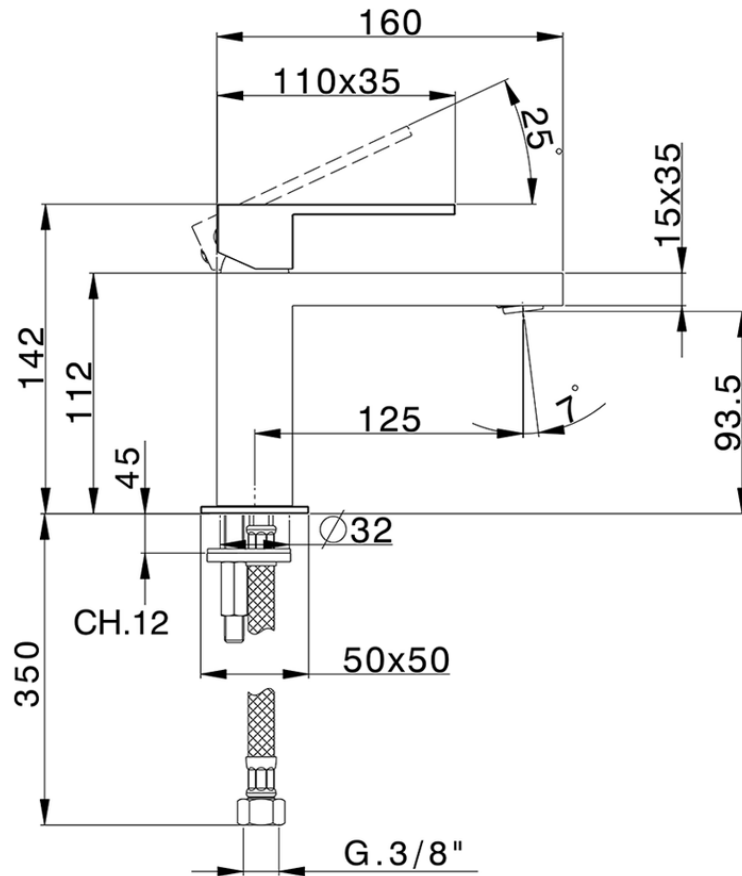

Miscelatore monocomando lavabo NUOVA EGO_NE000544

NE000544

<http://www.huberitalia.com/miscelatore-monocomando-lavabo-nuova-ego-ne000544>

2025-04-03