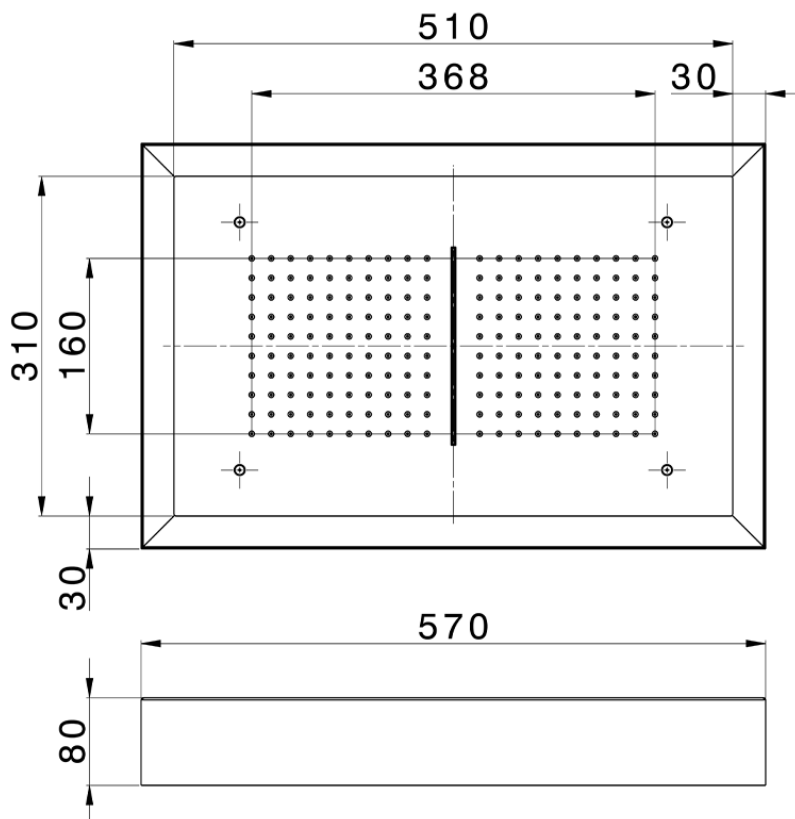

Soffione a soffitto con cromoterapia 570x370 mm ZEN_ZS1C0220

ZS1C0220

<http://www.huberitalia.com/soffione-a-soffitto-con-cromoterapia-570x370-mm-zen-zs1c0220>

2025-04-04