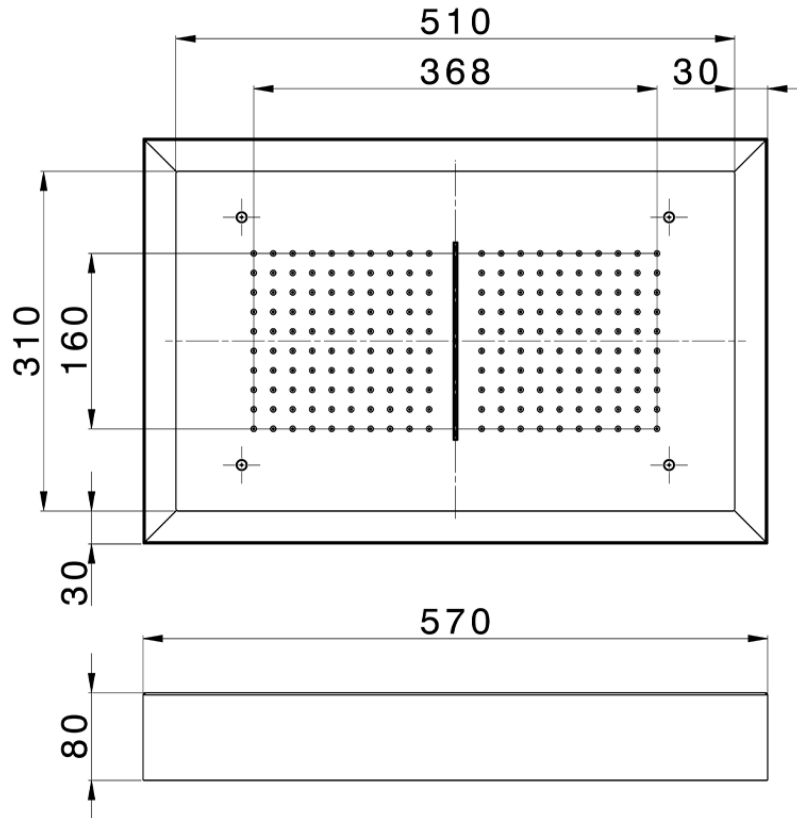

## Soffione a soffitto con cromoterapia 570x370 mm ZEN\_ZS1C0220

ZS1C0220

<http://www.huberitalia.com/soffione-a-soffitto-con-cromoterapia-570x370-mm-zen-zs1c0220>

2025-04-04