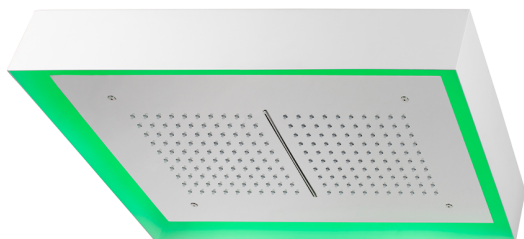

Soffione a soffitto con cromoterapia 570x370 mm ZEN_ZS1C0220

MODELLO **ZS1C0220**

Soffione a soffitto con cromoterapia 570x370 mm, con carter esterno bianco, funzioni pioggia, cascata, cromoterapia, con comando wireless, acciaio inox AISI 304

FINITURE DISPONIBILI

40 40 Nero Opaco

4Q 4Q Bianco Opaco

D1 D1 Inox Spazzolato

D2 D2 Inox Lucido

CARATTERISTICHE

2025-04-04