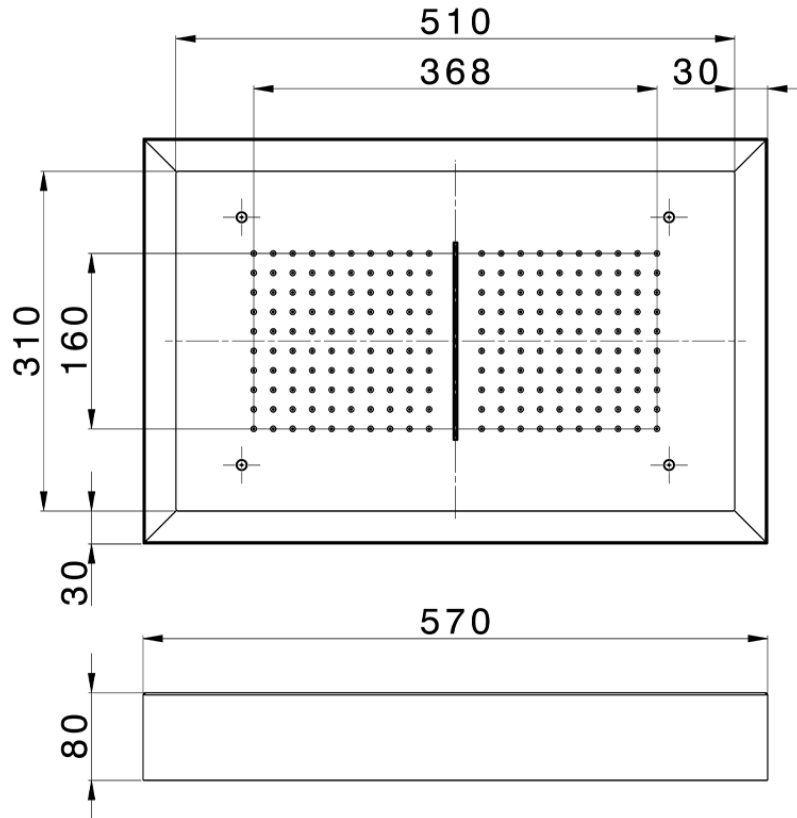

Soffione a soffitto con cromoterapia 570x370 mm ZEN_ZS1C0220

ZS1C0220

<http://www.huberitalia.com/soffione-a-soffitto-con-cromoterapia-570x370-mm-zen-zs1c0220>

2025-04-04