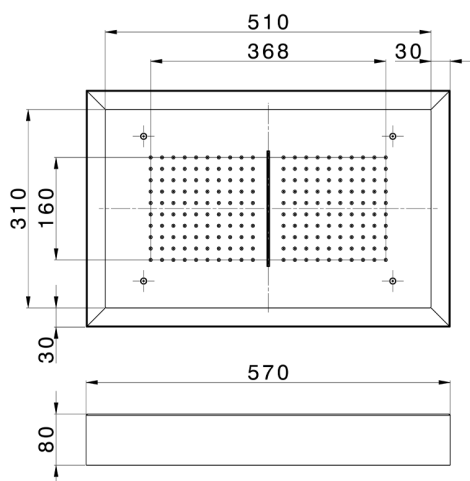

Soffione a soffitto con cromoterapia 570x370 mm ZEN_ZS1C0220

MODELLO **ZS1C0220**

Soffione a soffitto con cromoterapia 570x370 mm, con carter esterno bianco, funzioni pioggia, cascata, cromoterapia, con comando wireless, acciaio inox AISI 304

FINITURE DISPONIBILI

40 40 Nero Opaco

4Q 4Q Bianco Opaco

D1 D1 Inox Spazzolato

D2 D2 Inox Lucido

CARATTERISTICHE

2025-04-05