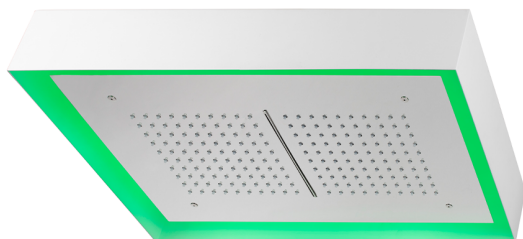

Soffione a soffitto con cromoterapia 570x370 mm ZEN_ZS1C0220

MODELLO **ZS1C0220**

Soffione a soffitto con cromoterapia 570x370 mm, con carter esterno bianco, funzioni pioggia, cascata, cromoterapia, con comando wireless, acciaio inox AISI 304

FINITURE DISPONIBILI

40 40 Nero Opaco

4Q 4Q Bianco Opaco

D1 D1 Inox Spazzolato

D2 D2 Inox Lucido

CARATTERISTICHE

2025-04-05