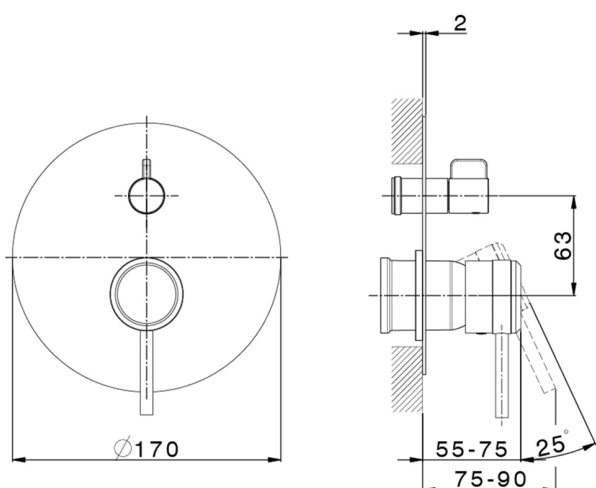

Parte esterna monocomando incasso 2 uscite **CHRONOS_CR002300**

MODELLO **CR002300**

Parte esterna monocomando incasso 2 uscite,deviatore rotativo 2 uscite,senza parte incasso,per art.Easy-Box ZB000230

FINITURE DISPONIBILI

- **21** 21 Cromo
- **2F** 2F Nichel Spazzolato
- **2Q** 40 Nero Opaco

CARATTERISTICHE

Installazione **Incasso**
Parti Incasso necessarie **ZB000230**