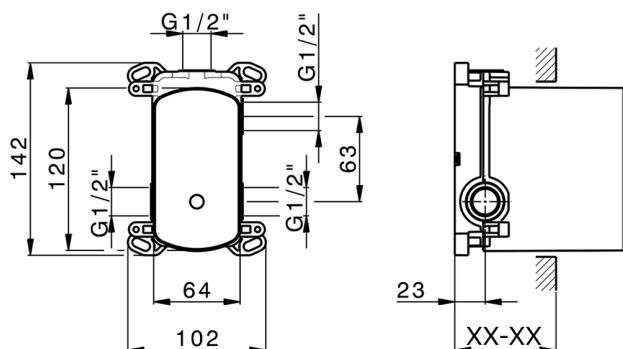

## Parte incasso monocomando vasca-doccia Easy-Box INCASSO\_ZB000230

MODELLO **ZB000230**

Parte incasso monocomando vasca-doccia Easy-Box,deviatore rotativo 2 uscite,senza parte esterna,con scatola di protezione

FINITURE DISPONIBILI

**04** 04 Senza Finitura

CARATTERISTICHE

Installazione	<b>Incasso</b>
Ricambio Cartuccia	<b>ZZ92909000</b>
<b>Cartuccia Monocomando 35 mm</b>	
Incasso	<b>1</b>

Piastra/Plate/Plaque/Platte/Placa

2-3mm: XX 65-85

10mm: XX 60-80

2025-04-05