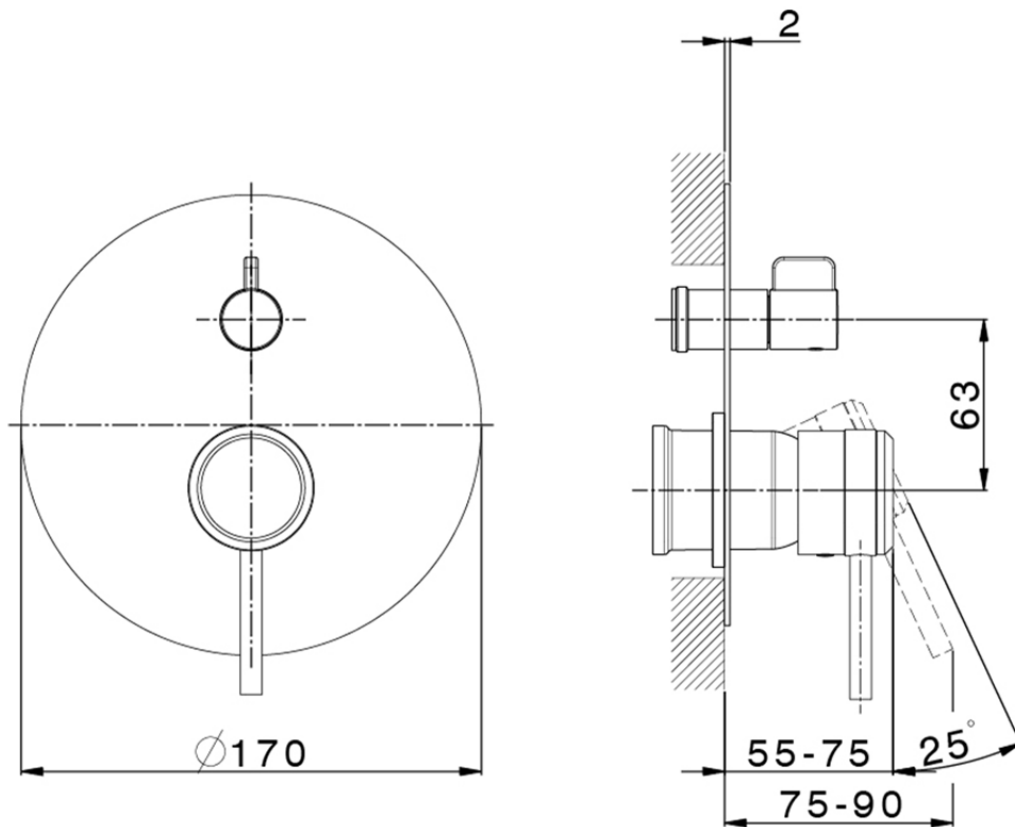

Parte esterna monocomando incasso 2 uscite CHRONOS_CR002300

CR002300

<http://www.huberitalia.com/parte-esterna-monocomando-incasso-2-uscite-chronos-cr002300>

Piastra/Plate/Plaque/Platte/Placa

2-3mm: XX 65-85

10mm: XX 60-80