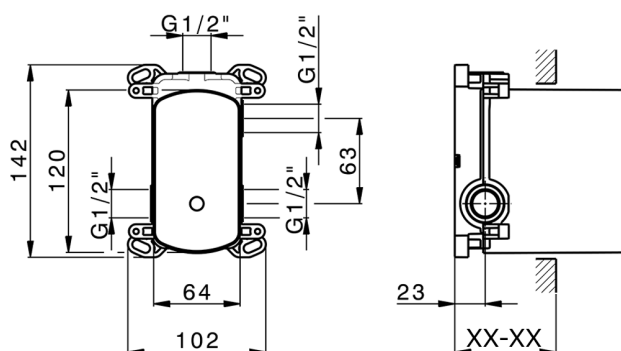

-  **21** 21 Cromo
-  **2F** 2F Nichel Spazzolato
-  **2Q** 40 Nero Opaco

CARATTERISTICHE

Installazione **Incasso**
 Parti Incasso necessarie **ZB000230**

Parte incasso monocomando vasca-doccia Easy-Box INCASSO_ZB000230

MODELLO **ZB000230**

Parte incasso monocomando vasca-doccia Easy-Box,deviatore rotativo 2 uscite,senza parte esterna,con scatola di protezione

FINITURE DISPONIBILI

04 04 Senza Finitura

CARATTERISTICHE

Installazione **Incasso**

Ricambio Cartuccia **ZZ92909000**

Cartuccia Monocomando 35 mm

Incasso **1**

Piastra/Plate/Plaque/Platte/Placa

2-3mm: XX 65-85

10mm: XX 60-80

2025-04-04