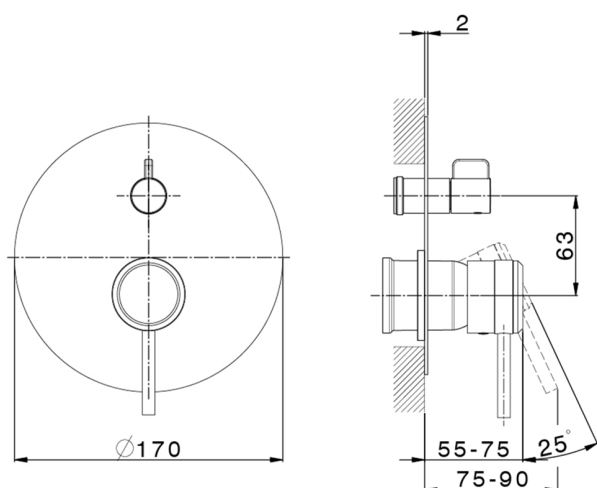

Parte esterna monocomando incasso 2 uscite CHRONOS_CR002300

MODELLO **CR002300**

Parte esterna monocomando incasso 2 uscite,deviatore rotativo 2 uscite,senza parte incasso,per art.Easy-Box ZB000230

FINITURE DISPONIBILI

-  **21** 21 Cromo
-  **2F** 2F Nichel Spazzolato
-  **2Q** 40 Nero Opaco

CARATTERISTICHE

Installazione **Incasso**
 Parti Incasso necessarie **ZB000230**

Parte incasso monocomando vasca-doccia Easy-Box INCASSO_ZB000230

MODELLO **ZB000230**

Parte incasso monocomando vasca-doccia Easy-Box,deviatore rotativo 2 uscite,senza parte esterna,con scatola di protezione

FINITURE DISPONIBILI

04 04 Senza Finitura

CARATTERISTICHE

Installazione **Incasso**

Ricambio Cartuccia **ZZ92909000**

Cartuccia Monocomando 35 mm

Incasso **1**

Piastra/Plate/Plaque/Platte/Placa

2-3mm: XX 65-85

10mm: XX 60-80

2025-04-04